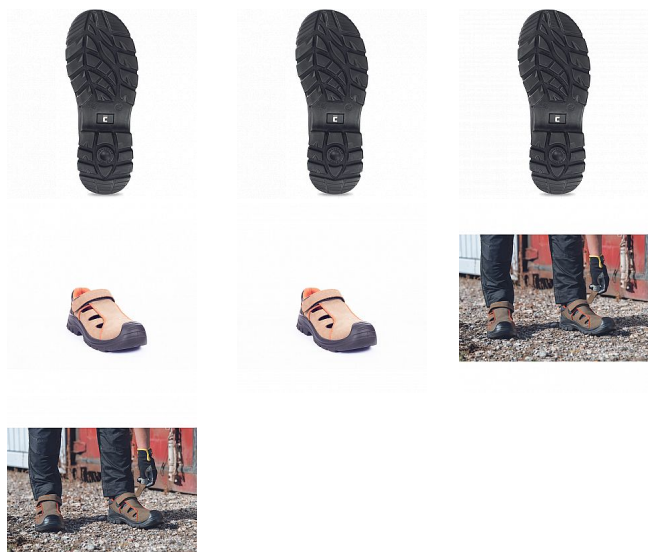

DERRIL MF sandál S1P hnědá 46

» PRACOVNÍ OBUV » Sandály pracovní / bezpečnostní » Sandály S1P

Kód zboží	1017010430
Dodavatelské číslo	0203013375xxx
EAN	8591806103795
Značka	CERVA

Na skladě: U dodavatele
U dodavatele: 26 PÁR

DERRIL MF sandál S1P hnědá 46

» PRACOVNÍ OBUV » Sandály pracovní / bezpečnostní » Sandály S1P

Popis

Bezpečnostní sandál s kompozitní tužinkou a aramidovou stélkou odolnou proti propíchnutí. Podešev – PU / PU. Svršek je vyroben z kvalitní nubuk kůže. Výrazná perforace svršku zajišťuje perfektní prodyšnost.

Parametry

Značka	CERVA
Materiál	Materiál tužinky: kompozit Materiál stélky proti propichu: kompozit Svrchní materiál: lícová kůže Materiál podešve: dvouhustotní polyuretan Materiál podš
Stupeň ochrany	S1P
Norma	EN ISO 20345:2011 S1 P SRC
Barva	hnědá
Pohlaví	Unisex