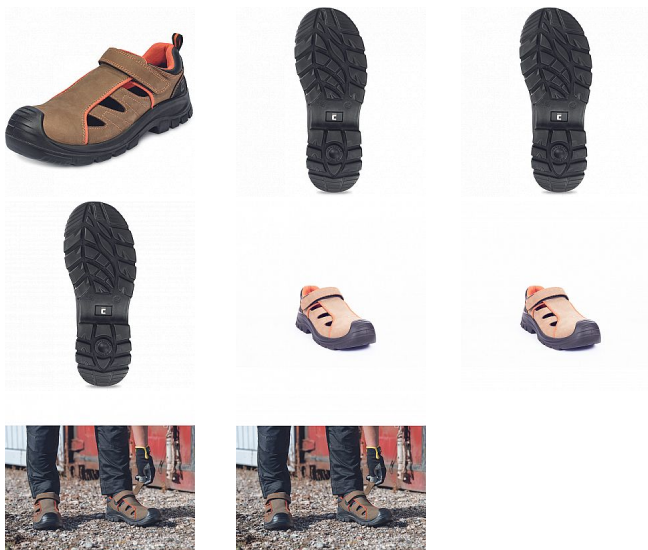

DERRIL MF sandál S1P hnědá 46

» PRACOVNÍ OBUV » Sandály pracovní / bezpečnostní » Sandály S1P

Kód zboží	1017010430
Dodavatelské číslo	0203013375xxx
EAN	8591806103795
Značka	CERVA

Na skladě: U dodavatele
U dodavatele: 22 PÁR

DERRIL MF sandál S1P hnědá 46

» PRACOVNÍ OBUV » Sandály pracovní / bezpečnostní » Sandály S1P

Popis

Bezpečnostní sandál s kompozitní tužinkou a aramidovou stélkou odolnou proti propíchnutí. Podešev – PU / PU. Svršek je vyroben z kvalitní nubuk kůže. Výrazná perforace svršku zajišťuje perfektní prodyšnost.

Parametry

Značka	CERVA
Materiál	Materiál tužinky: kompozit Materiál stélky proti propichu: kompozit Svrchní materiál: lícová kůže Materiál podešve: dvouhustotní polyuretan Materiál podš
Stupeň ochrany	S1P
Norma	EN ISO 20345:2011 S1 P SRC
Barva	hnědá
Pohlaví	Unisex