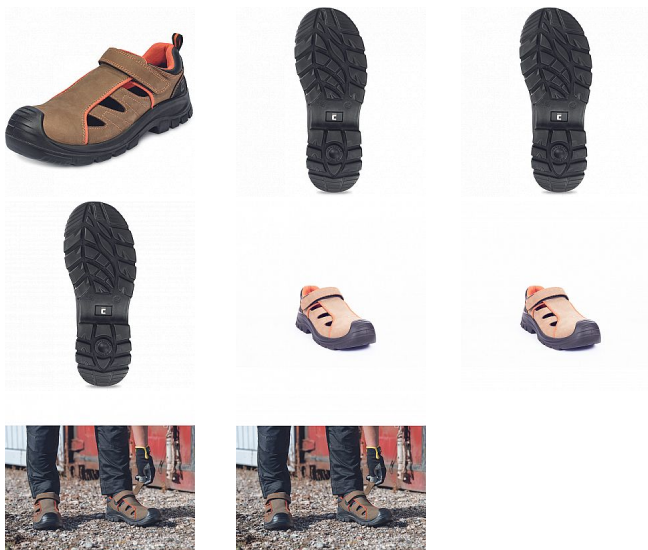

# DERRIL MF sandál S1P hnědá 46

» PRACOVNÍ OBUV » Sandály pracovní / bezpečnostní » Sandály S1P

Kód zboží	1017010430
Dodavatelské číslo	0203013375xxx
EAN	8591806103795
Značka	CERVA

Na skladě: U dodavatele  
U dodavatele: 22 PÁR

# DERRIL MF sandál S1P hnědá 46

» PRACOVNÍ OBUV » Sandály pracovní / bezpečnostní » Sandály S1P

## Popis

Bezpečnostní sandál s kompozitní tužinkou a aramidovou stélkou odolnou proti propíchnutí. Podešev – PU / PU. Svršek je vyroben z kvalitní nubuk kůže. Výrazná perforace svršku zajišťuje perfektní prodyšnost.

## Parametry

Značka	CERVA
Materiál	<b>Materiál tužinky:</b> kompozit <b>Materiál stélky proti propichu:</b> kompozit <b>Svrchní materiál:</b> lícová kůže <b>Materiál podešve:</b> dvouhustotní polyuretan <b>Materiál podš</b>
Stupeň ochrany	S1P
Norma	EN ISO 20345:2011   S1 P SRC
Barva	hnědá
Pohlaví	Unisex