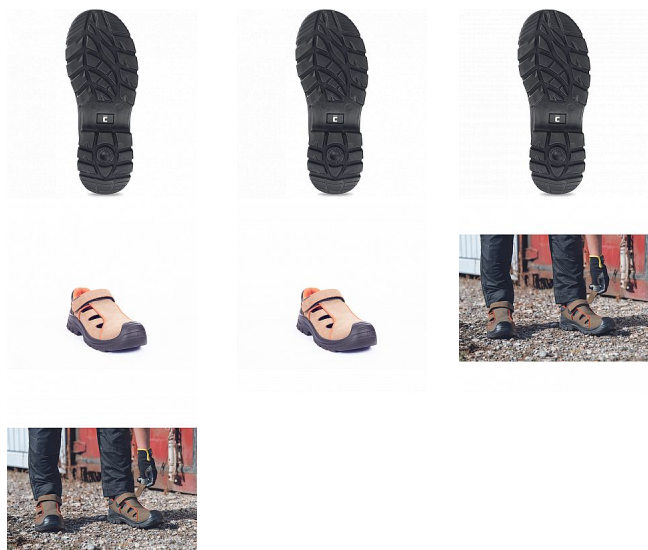

DERRIL MF sandál S1P hnědá 46

» PRACOVNÍ OBUV » Sandály pracovní / bezpečnostní » Sandály S1P

Kód zboží	1017010430
Dodavatelské číslo	0203013375xxx
EAN	8591806103795
Značka	CERVA

Na skladě: U dodavatele
U dodavatele: 26 PÁR

DERRIL MF sandál S1P hnědá 46

» PRACOVNÍ OBUV » Sandály pracovní / bezpečnostní » Sandály S1P

Popis

Bezpečnostní sandál s kompozitní tužinkou a aramidovou stélkou odolnou proti propíchnutí. Podešev – PU / PU. Svršek je vyroben z kvalitní nubuk kůže. Výrazná perforace svršku zajišťuje perfektní prodyšnost.

Parametry

Značka	CERVA
Materiál	Materiál tužinky: kompozit Materiál stélky proti propichu: kompozit Svrchní materiál: lícová kůže Materiál podešve: dvouhustotní polyuretan Materiál podš
Stupeň ochrany	S1P
Norma	EN ISO 20345:2011 S1 P SRC
Barva	hnědá
Pohlaví	Unisex