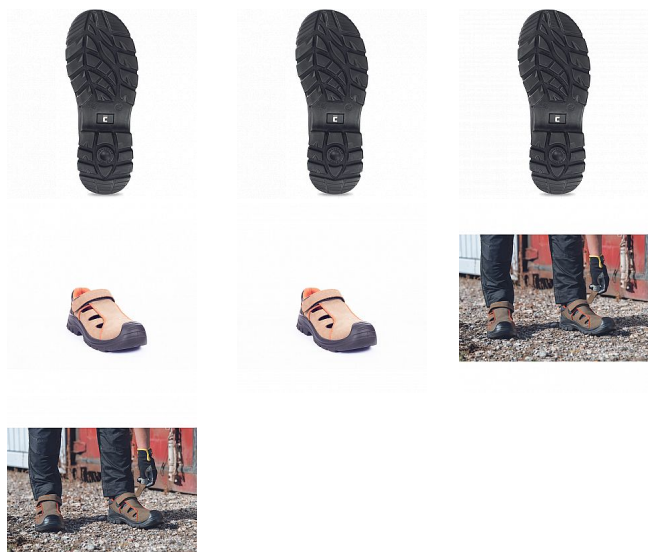

DERRIL MF sandál S1P hnědá 47

» PRACOVNÍ OBUV » Sandály pracovní / bezpečnostní » Sandály S1P

Kód zboží	1017010430
Dodavatelské číslo	0203013375xxx
EAN	8591806103801
Značka	CERVA

Na skladě: U dodavatele
U dodavatele: 62 PÁR

DERRIL MF sandál S1P hnědá 47

» PRACOVNÍ OBUV » Sandály pracovní / bezpečnostní » Sandály S1P

Popis

Bezpečnostní sandál s kompozitní tužinkou a aramidovou stélkou odolnou proti propíchnutí. Podešev – PU / PU. Svršek je vyroben z kvalitní nubuk kůže. Výrazná perforace svršku zajišťuje perfektní prodyšnost.

Parametry

Značka	CERVA
Materiál	Materiál tužinky: kompozit Materiál stélky proti propichu: kompozit Svrchní materiál: lícová kůže Materiál podešve: dvouhustotní polyuretan Materiál podš
Stupeň ochrany	S1P
Norma	EN ISO 20345:2011 S1 P SRC
Barva	hnědá
Pohlaví	Unisex