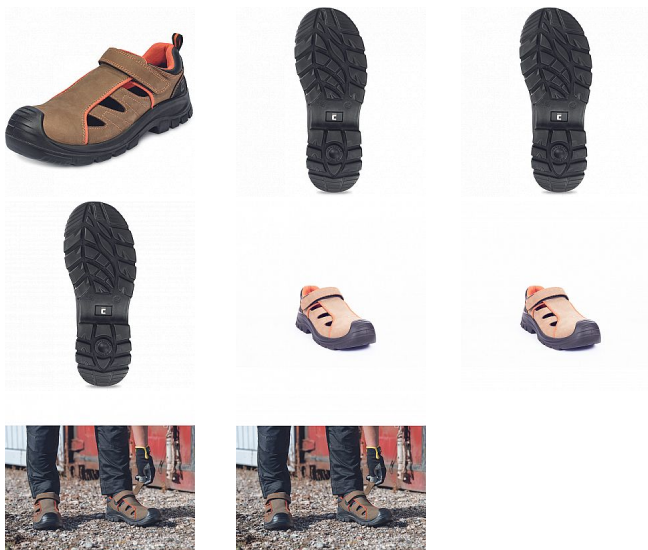

DERRIL MF sandál S1P hnědá 47

» PRACOVNÍ OBUV » Sandály pracovní / bezpečnostní » Sandály S1P

Kód zboží	1017010430
Dodavatelské číslo	0203013375xxx
EAN	8591806103801
Značka	CERVA

Na skladě: U dodavatele
U dodavatele: 62 PÁR

DERRIL MF sandál S1P hnědá 47

» PRACOVNÍ OBUV » Sandály pracovní / bezpečnostní » Sandály S1P

Popis

Bezpečnostní sandál s kompozitní tužinkou a aramidovou stélkou odolnou proti propíchnutí. Podešev – PU / PU. Svršek je vyroben z kvalitní nubuk kůže. Výrazná perforace svršku zajišťuje perfektní prodyšnost.

Parametry

Značka	CERVA
Materiál	Materiál tužinky: kompozit Materiál stélky proti propichu: kompozit Svrchní materiál: lícová kůže Materiál podešve: dvouhustotní polyuretan Materiál podš
Stupeň ochrany	S1P
Norma	EN ISO 20345:2011 S1 P SRC
Barva	hnědá
Pohlaví	Unisex