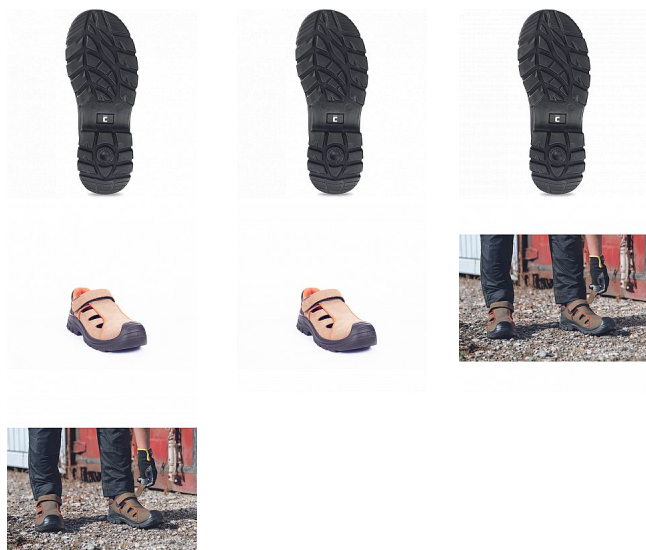

# DERRIL MF sandál S1P hnědá 48

» PRACOVNÍ OBUV » Sandály pracovní / bezpečnostní » Sandály S1P

Kód zboží	1017010430
Dodavatelské číslo	0203013375xxx
EAN	8591806103818
Značka	CERVA

Na skladě: U dodavatele  
U dodavatele: 61 PÁR

# DERRIL MF sandál S1P hnědá 48

» PRACOVNÍ OBUV » Sandály pracovní / bezpečnostní » Sandály S1P

## Popis

Bezpečnostní sandál s kompozitní tužinkou a aramidovou stélkou odolnou proti propíchnutí. Podešev – PU / PU. Svršek je vyroben z kvalitní nubuk kůže. Výrazná perforace svršku zajišťuje perfektní prodyšnost.

## Parametry

Značka	CERVA
Materiál	<b>Materiál tužinky:</b> kompozit <b>Materiál stélky proti propichu:</b> kompozit <b>Svrchní materiál:</b> lícová kůže <b>Materiál podešve:</b> dvouhustotní polyuretan <b>Materiál podš</b>
Stupeň ochrany	S1P
Norma	EN ISO 20345:2011   S1 P SRC
Barva	hnědá
Pohlaví	Unisex