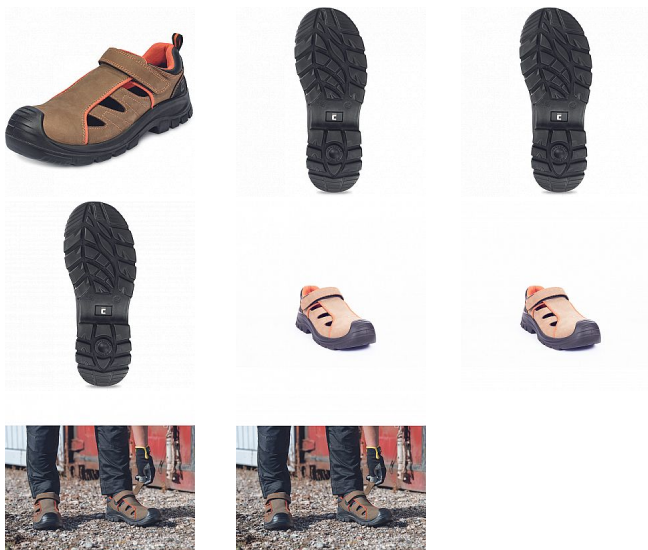

# DERRIL MF sandál S1P hnědá 48

» PRACOVNÍ OBUV » Sandály pracovní / bezpečnostní » Sandály S1P

Kód zboží	1017010430
Dodavatelské číslo	0203013375xxx
EAN	8591806103818
Značka	CERVA

Na skladě: U dodavatele  
U dodavatele: 61 PÁR

# DERRIL MF sandál S1P hnědá 48

» PRACOVNÍ OBUV » Sandály pracovní / bezpečnostní » Sandály S1P

## Popis

Bezpečnostní sandál s kompozitní tužinkou a aramidovou stélkou odolnou proti propíchnutí. Podešev – PU / PU. Svršek je vyroben z kvalitní nubuk kůže. Výrazná perforace svršku zajišťuje perfektní prodyšnost.

## Parametry

Značka	CERVA
Materiál	<b>Materiál tužinky:</b> kompozit <b>Materiál stélky proti propichu:</b> kompozit <b>Svrchní materiál:</b> lícová kůže <b>Materiál podešve:</b> dvouhustotní polyuretan <b>Materiál podš</b>
Stupeň ochrany	S1P
Norma	EN ISO 20345:2011   S1 P SRC
Barva	hnědá
Pohlaví	Unisex