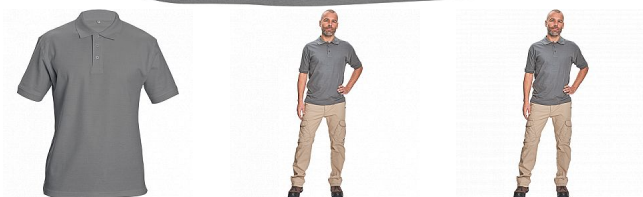

DHANU polokošile šedá

» PRACOVNÍ ODĚVY » Trička, košile » Trička polo » DHANU polokošile šedá

Popis

- kvalitní unisexová polokošile z materiálu double pique
- zpevňující ramenní páska
- límec a rukávy zakončeny žebrovým úpletem
- transparentní knoflíky v barvě materiálu
- vhodné pro potisk a výšivku

Kód zboží	1026200102
EAN	8591806150591
Značka	CERVA

Na skladě:	U dodavatele
U dodavatele:	198 KS

Parametry

Značka	CERVA
Materiál	Svrchní materiál: 100% bavlna, 190 g/m ²
Barva	šedá
Pohlaví	Unisex