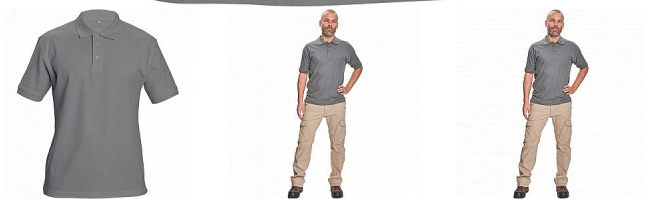

DHANU polokošile šedá

» PRACOVNÍ ODĚVY » Trička, košile » Trička polo » DHANU polokošile šedá

Popis

- kvalitní unisexová polokošile z materiálu double pique
- zpevňující ramenní páska
- límec a rukávy zakončeny žebrovým úpletem
- transparentní knoflíky v barvě materiálu
- vhodné pro potisk a výšivku

Kód zboží	1026200102
EAN	8591806150591
Značka	CERVA

Na skladě: U dodavatele
U dodavatele: 198 KS

Parametry

Značka	CERVA
Materiál	Svrchní materiál: 100% bavlna, 190 g/m ²
Barva	šedá
Pohlaví	Unisex