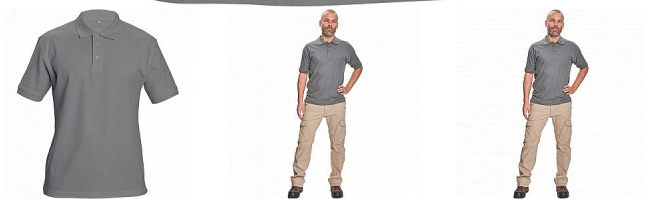

DHANU polokošile šedá

» PRACOVNÍ ODĚVY » Trička, košile » Trička polo » DHANU polokošile šedá

Popis

- kvalitní unisexová polokošile z materiálu double pique
- zpevňující ramenní páska
- límec a rukávy zakončeny žebrovým úpletem
- transparentní knoflíky v barvě materiálu
- vhodné pro potisk a výšivku

Kód zboží	1026200102
EAN	8591806148772
Značka	CERVA

Na skladě: U dodavatele
U dodavatele: 680 KS

Parametry

Značka	CERVA
Materiál	Svrchní materiál: 100% bavlna, 190 g/m ²
Barva	šedá
Pohlaví	Unisex