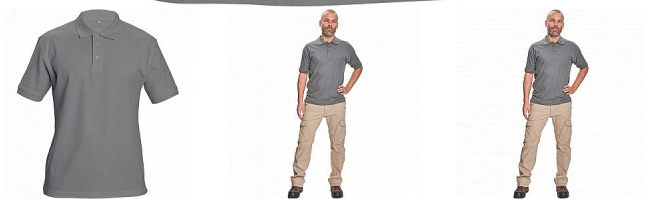

DHANU polokošile šedá

» PRACOVNÍ ODĚVY » Trička, košile » Trička polo » DHANU polokošile šedá

Popis

- kvalitní unisexová polokošile z materiálu double pique
- zpevňující ramenní páska
- límec a rukávy zakončeny žebrovým úpletem
- transparentní knoflíky v barvě materiálu
- vhodné pro potisk a výšivku

| | |
|-----------|---------------|
| Kód zboží | 1026200102 |
| EAN | 8591806148765 |
| Značka | CERVA |

Na skladě: U dodavatele
U dodavatele: 446 KS

Parametry

| | |
|----------|--|
| Značka | CERVA |
| Materiál | Svrchní materiál: 100% bavlna, 190 g/m ² |
| Barva | šedá |
| Pohlaví | Unisex |