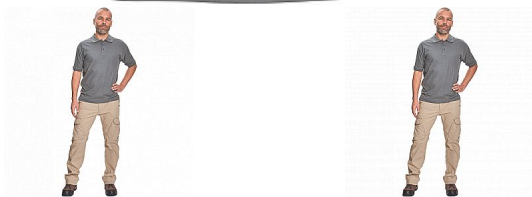

# DHANU polokošile šedá

» PRACOVNÍ ODĚVY » Trička, košile » Trička polo » DHANU polokošile šedá

## Popis

- kvalitní unisexová polokošile z materiálu double pique
- zpevňující ramenní páska
- límec a rukávy zakončeny žebrovým úpletem
- transparentní knoflíky v barvě materiálu
- vhodné pro potisk a výšivku

## Parametry

Značka	CERVA
Materiál	<b>Svrchní materiál:</b> 100% bavlna, 190 g/m <sup>2</sup>
Barva	šedá
Pohlaví	Unisex