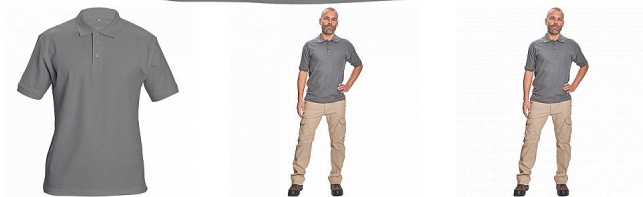

DHANU polokošile šedá

» PRACOVNÍ ODĚVY » Trička, košile » Trička polo » DHANU polokošile šedá

Popis

- kvalitní unisexová polokošile z materiálu double pique
- zpevňující ramenní páska
- límec a rukávy zakončeny žebrovým úpletem
- transparentní knoflíky v barvě materiálu
- vhodné pro potisk a výšivku

Kód zboží	1026200102
EAN	8591806148765
Značka	CERVA

Na skladě: U dodavatele
U dodavatele: 446 KS

Parametry

Značka	CERVA
Materiál	Svrchní materiál: 100% bavlna, 190 g/m ²
Barva	šedá
Pohlaví	Unisex