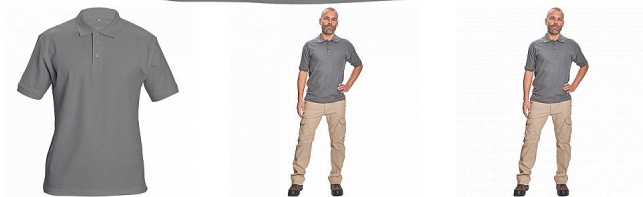

DHANU polokošile šedá

» PRACOVNÍ ODĚVY » Trička, košile » Trička polo » DHANU polokošile šedá

Popis

- kvalitní unisexová polokošile z materiálu double pique
- zpevňující ramenní páska
- límec a rukávy zakončeny žebrovým úpletem
- transparentní knoflíky v barvě materiálu
- vhodné pro potisk a výšivku

Kód zboží	1026200102
EAN	8591806148758
Značka	CERVA

Na skladě:	1 KS
U dodavatele:	69 KS

Parametry

Značka	CERVA
Materiál	Svrchní materiál: 100% bavlna, 190 g/m ²
Barva	šedá
Pohlaví	Unisex