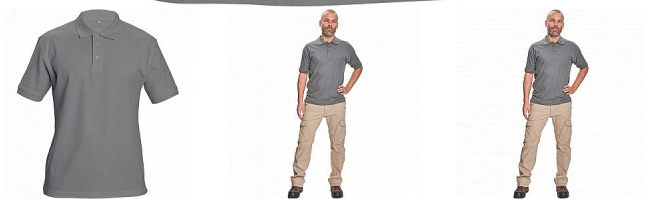

DHANU polokošile šedá

» PRACOVNÍ ODĚVY » Trička, košile » Trička polo » DHANU polokošile šedá

Popis

- kvalitní unisexová polokošile z materiálu double pique
- zpevňující ramenní páska
- límec a rukávy zakončeny žebrovým úpletem
- transparentní knoflíky v barvě materiálu
- vhodné pro potisk a výšivku

Kód zboží	1026200102
EAN	8591806148758
Značka	CERVA

Na skladě:	1 KS
U dodavatele:	69 KS

Parametry

Značka	CERVA
Materiál	Svrchní materiál: 100% bavlna, 190 g/m ²
Barva	šedá
Pohlaví	Unisex