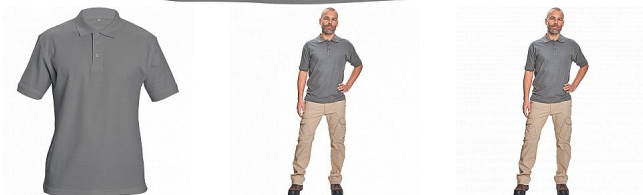

DHANU polokošile šedá

» PRACOVNÍ ODĚVY » Trička, košile » Trička polo » DHANU polokošile šedá

Popis

- kvalitní unisexová polokošile z materiálu double pique
- zpevňující ramenní páska
- límec a rukávy zakončeny žebrovým úpletem
- transparentní knoflíky v barvě materiálu
- vhodné pro potisk a výšivku

Kód zboží	1026200102
EAN	8591806148789
Značka	CERVA

Na skladě: U dodavatele
U dodavatele: 472 KS

Parametry

Značka	CERVA
Materiál	Svrchní materiál: 100% bavlna, 190 g/m ²
Barva	šedá
Pohlaví	Unisex