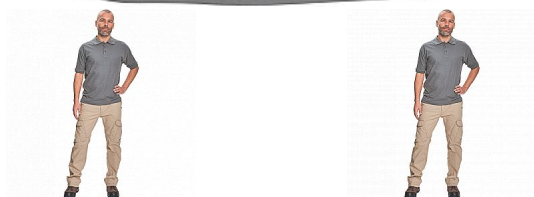

DHANU polokošile šedá

» PRACOVNÍ ODĚVY » Trička, košile » Trička polo » DHANU polokošile šedá

Popis

- kvalitní unisexová polokošile z materiálu double pique
- zpevňující ramenní páska
- límec a rukávy zakončeny žebrovým úpletem
- transparentní knoflíky v barvě materiálu
- vhodné pro potisk a výšivku

Kód zboží	1026200102
EAN	8591806148796
Značka	CERVA

Na skladě: U dodavatele
U dodavatele: 183 KS

Parametry

Značka	CERVA
Materiál	Svrchní materiál: 100% bavlna, 190 g/m ²
Barva	šedá
Pohlaví	Unisex