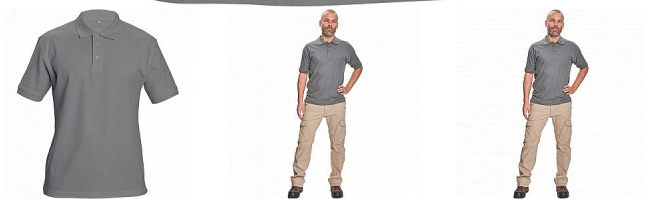

# DHANU polokošile šedá

» PRACOVNÍ ODĚVY » Trička, košile » Trička polo » DHANU polokošile šedá

## Popis

- kvalitní unisexová polokošile z materiálu double pique
- zpevňující ramenní páska
- límec a rukávy zakončeny žebrovým úpletem
- transparentní knoflíky v barvě materiálu
- vhodné pro potisk a výšivku

## Parametry

Značka	CERVA
Materiál	<b>Svrchní materiál:</b> 100% bavlna, 190 g/m <sup>2</sup>
Barva	šedá
Pohlaví	Unisex