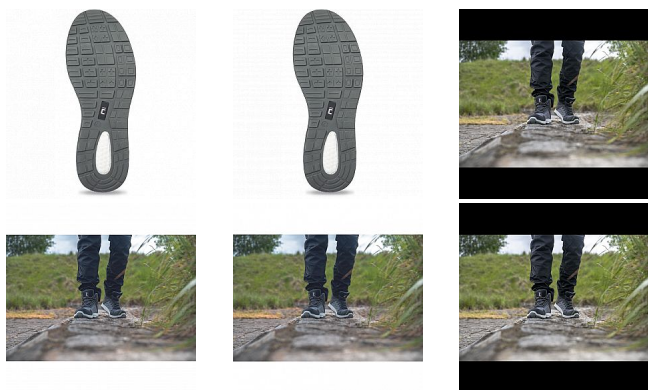

# DUVAAG kotník S1PS ESD černá 36

» PRACOVNÍ OBUV » Kotníková obuv pracovní / bezpečnostní » Kotníková obuv S1P

Kód zboží	1015010301
Dodavatelské číslo	0202087660xxx
EAN	8591806299023
Značka	CERVA

Na skladě: U dodavatele  
U dodavatele: 18 PÁR

## Popis

• bezpečnostní obuv DUVAAG S1PS ESD SR je skvělou volbou pro ty, kteří tráví na nohách celé hodiny, chůzí po tvrdém podkladu a v prostředích náchylnějších k rychlejšímu opotřebení obuvi • pohodlí je zaručeno díky konstrukci boty a použitým materiálům • vysokou míru absorpce energie nárazů při chůzi zaručí podešev ze speciálního mixu dvou-hustotního polyuretanu • další předností je nízká hmotnost, které je dosaženo jak použitím hliníkové tužinky a kompozitní stélky proti propichu, tak i prodyšným textilním materiálem, ze kterého je vyroben svršek • pro vyšší životnost je pak svršek vyztužen v nejméně namáhaných místech - ve špičce a patě

## Parametry

Značka	CERVA
Materiál	<b>Materiál tužinky:</b> hliník <b>Materiál stélky proti propichu:</b> kompozit <b>Svrchní materiál:</b> textil <b>Materiál podešve:</b> dvouhustotní polyuretan
Stupeň ochrany	S1P
Norma	EN ISO 20345:2022   S1 PS FO SR EN 61340-5-1:2016