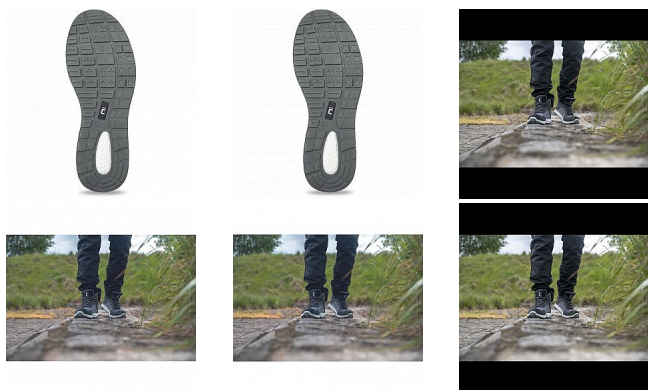

DUVAAG kotník S1PS ESD černá 40

» PRACOVNÍ OBUV » Kotníková obuv pracovní / bezpečnostní » Kotníková obuv S1P

Popis

• bezpečnostní obuv DUVAAG S1PS ESD SR je skvělou volbou pro ty, kteří tráví na nohách celé hodiny, chůzí po tvrdém podkladu a v prostředích náchylnějších k rychlejšímu opotřebení obuvi • pohodlí je zaručeno díky konstrukci boty a použitým materiálům • vysokou míru absorpce energie nárazů při chůzi zaručí podešev ze speciálního mixu dvou-hustotního polyuretanu • další předností je nízká hmotnost, které je dosaženo jak použitím hliníkové tužinky a kompozitní stélky proti propichu, tak i prodyšným textilním materiálem, ze kterého je vyroben svršek • pro vyšší životnost je pak svršek vyztužen v nejméně namáhaných místech - ve špičce a patě

Kód zboží	1015010301
Dodavatelské číslo	0202087660xxx
EAN	8591806299061
Značka	CERVA

Na skladě: U dodavatele
U dodavatele: 114 PÁR

Parametry

Značka	CERVA
Materiál	Materiál tužinky: hliník Materiál stélky proti propichu: kompozit Svrchní materiál: textil Materiál podešve: dvouhustotní polyuretan
Stupeň ochrany	S1P
Norma	EN ISO 20345:2022 S1 PS FO SR EN 61340-5-1:2016