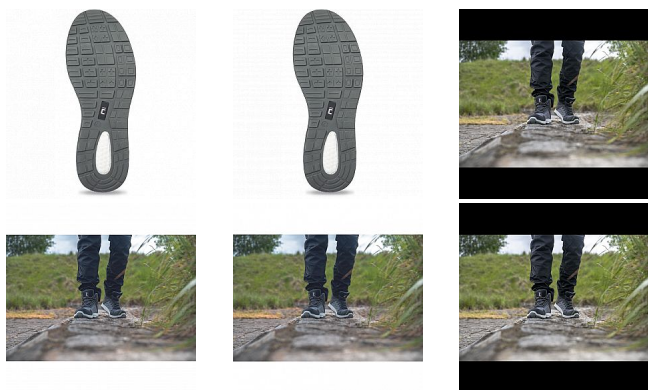

# DUVAAG kotník S1PS ESD černá 40

» PRACOVNÍ OBUV » Kotníková obuv pracovní / bezpečnostní » Kotníková obuv S1P

Kód zboží	1015010301
Dodavatelské číslo	0202087660xxx
EAN	8591806299061
Značka	CERVA

Na skladě: U dodavatele  
U dodavatele: 116 PÁR

## Popis

• bezpečnostní obuv DUVAAG S1PS ESD SR je skvělou volbou pro ty, kteří tráví na nohách celé hodiny, chůzí po tvrdém podkladu a v prostředích náchylnějších k rychlejšímu opotřebení obuvi • pohodlí je zaručeno díky konstrukci boty a použitým materiálům • vysokou míru absorpce energie nárazů při chůzi zaručí podešev ze speciálního mixu dvou-hustotního polyuretanu • další předností je nízká hmotnost, které je dosaženo jak použitím hliníkové tužinky a kompozitní stélky proti propichu, tak i prodyšným textilním materiálem, ze kterého je vyroben svršek • pro vyšší životnost je pak svršek vyztužen v nejmávanějších místech - ve špičce a patě

## Parametry

Značka	CERVA
Materiál	<b>Materiál tužinky:</b> hliník <b>Materiál stélky proti propichu:</b> kompozit <b>Svrchní materiál:</b> textil <b>Materiál podešve:</b> dvouhustotní polyuretan
Stupeň ochrany	S1P
Norma	EN ISO 20345:2022   S1 PS FO SR EN 61340-5-1:2016