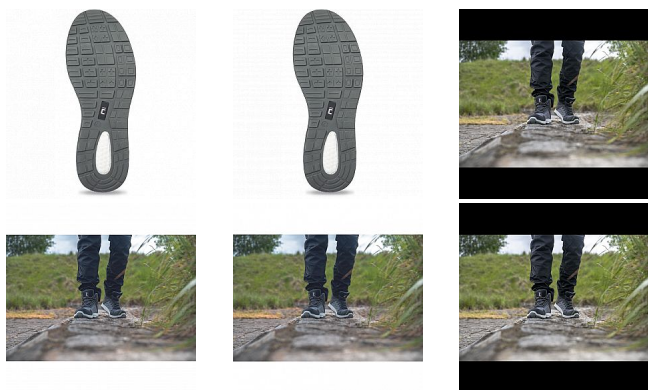

DUVAAG kotník S1PS ESD černá 41

» PRACOVNÍ OBUV » Kotníková obuv pracovní / bezpečnostní » Kotníková obuv S1P

Kód zboží	1015010301
Dodavatelské číslo	0202087660xxx
EAN	8591806299078
Značka	CERVA

Na skladě: U dodavatele
U dodavatele: 80 PÁR

Popis

• bezpečnostní obuv DUVAAG S1PS ESD SR je skvělou volbou pro ty, kteří tráví na nohách celé hodiny, chůzí po tvrdém podkladu a v prostředích náchylnějších k rychlejšímu opotřebení obuvi • pohodlí je zaručeno díky konstrukci boty a použitým materiálům • vysokou míru absorpce energie nárazů při chůzi zaručí podešev ze speciálního mixu dvou-hustotního polyuretanu • další předností je nízká hmotnost, které je dosaženo jak použitím hliníkové tužinky a kompozitní stélky proti propichu, tak i prodyšným textilním materiálem, ze kterého je vyroben svršek • pro vyšší životnost je pak svršek vyztužen v nejmáhaných místech - ve špičce a patě

Parametry

Značka	CERVA
Materiál	Materiál tužinky: hliník Materiál stélky proti propichu: kompozit Svrchní materiál: textil Materiál podešve: dvouhustotní polyuretan
Stupeň ochrany	S1P
Norma	EN ISO 20345:2022 S1 PS FO SR EN 61340-5-1:2016