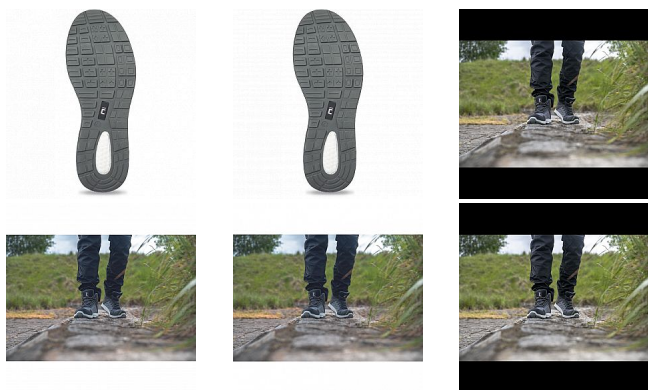

DUVAAG kotník S1PS ESD černá 42

» PRACOVNÍ OBUV » Kotníková obuv pracovní / bezpečnostní » Kotníková obuv S1P

Kód zboží	1015010301
Dodavatelské číslo	0202087660xxx
EAN	8591806299085
Značka	CERVA

Na skladě: U dodavatele
U dodavatele: 142 PÁR

Popis

• bezpečnostní obuv DUVAAG S1PS ESD SR je skvělou volbou pro ty, kteří tráví na nohách celé hodiny, chůzí po tvrdém podkladu a v prostředích náchylnějších k rychlejšímu opotřebení obuvi • pohodlí je zaručeno díky konstrukci boty a použitým materiálům • vysokou míru absorpce energie nárazů při chůzi zaručí podešev ze speciálního mixu dvou-hustotního polyuretanu • další předností je nízká hmotnost, které je dosaženo jak použitím hliníkové tužinky a kompozitní stélky proti propichu, tak i prodyšným textilním materiálem, ze kterého je vyroben svršek • pro vyšší životnost je pak svršek vyztužen v nejmávanějších místech - ve špičce a patě

Parametry

Značka	CERVA
Materiál	Materiál tužinky: hliník Materiál stélky proti propichu: kompozit Svrchní materiál: textil Materiál podešve: dvouhustotní polyuretan
Stupeň ochrany	S1P
Norma	EN ISO 20345:2022 S1 PS FO SR EN 61340-5-1:2016