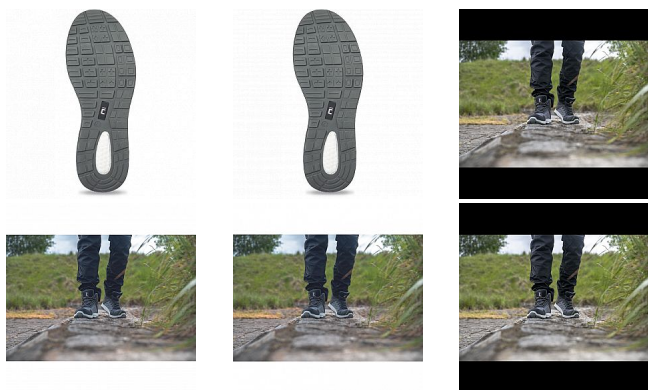

DUVAAG kotník S1PS ESD černá 43

» PRACOVNÍ OBUV » Kotníková obuv pracovní / bezpečnostní » Kotníková obuv S1P

Kód zboží	1015010301
Dodavatelské číslo	0202087660xxx
EAN	8591806299092
Značka	CERVA

Na skladě: U dodavatele
U dodavatele: 163 PÁR

Popis

• bezpečnostní obuv DUVAAG S1PS ESD SR je skvělou volbou pro ty, kteří tráví na nohách celé hodiny, chůzí po tvrdém podkladu a v prostředích náchylnějších k rychlejšímu opotřebení obuvi • pohodlí je zaručeno díky konstrukci boty a použitým materiálům • vysokou míru absorpce energie nárazů při chůzi zaručí podešev ze speciálního mixu dvou-hustotního polyuretanu • další předností je nízká hmotnost, které je dosaženo jak použitím hliníkové tužinky a kompozitní stélky proti propichu, tak i prodyšným textilním materiálem, ze kterého je vyroben svršek • pro vyšší životnost je pak svršek vyztužen v nejméně namáhaných místech - ve špičce a patě

Parametry

Značka	CERVA
Materiál	Materiál tužinky: hliník Materiál stélky proti propichu: kompozit Svrchní materiál: textil Materiál podešve: dvouhustotní polyuretan
Stupeň ochrany	S1P
Norma	EN ISO 20345:2022 S1 PS FO SR EN 61340-5-1:2016