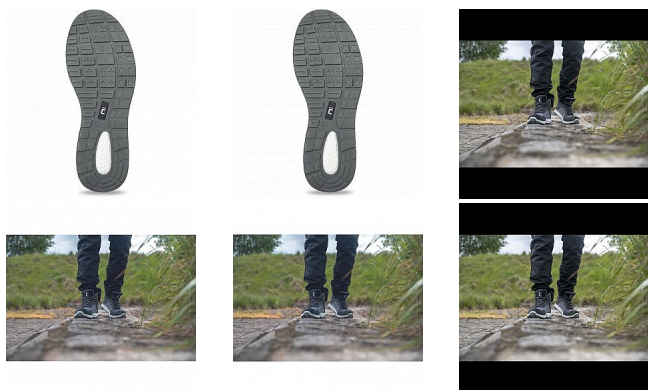

DUVAAG kotník S1PS ESD černá 43

» PRACOVNÍ OBUV » Kotníková obuv pracovní / bezpečnostní » Kotníková obuv S1P

Popis

• bezpečnostní obuv DUVAAG S1PS ESD SR je skvělou volbou pro ty, kteří tráví na nohách celé hodiny, chůzí po tvrdém podkladu a v prostředích náchylnějších k rychlejšímu opotřebení obuvi • pohodlí je zaručeno díky konstrukci boty a použitým materiálům • vysokou míru absorpce energie nárazů při chůzi zaručí podešev ze speciálního mixu dvou-hustotního polyuretanu • další předností je nízká hmotnost, které je dosaženo jak použitím hliníkové tužinky a kompozitní stélky proti propichu, tak i prodyšným textilním materiálem, ze kterého je vyroben svršek • pro vyšší životnost je pak svršek vyztužen v nejmáhaných místech - ve špičce a patě

Kód zboží	1015010301
Dodavatelské číslo	0202087660xxx
EAN	8591806299092
Značka	CERVA

Na skladě: U dodavatele
U dodavatele: 163 PÁR

Parametry

Značka	CERVA
Materiál	Materiál tužinky: hliník Materiál stélky proti propichu: kompozit Svrchní materiál: textil Materiál podešve: dvouhustotní polyuretan
Stupeň ochrany	S1P
Norma	EN ISO 20345:2022 S1 PS FO SR EN 61340-5-1:2016