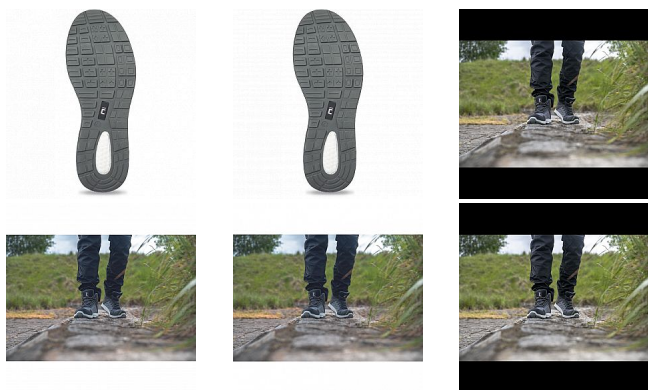

# DUVAAG kotník S1PS ESD černá 44

» PRACOVNÍ OBUV » Kotníková obuv pracovní / bezpečnostní » Kotníková obuv S1P

Kód zboží	1015010301
Dodavatelské číslo	0202087660xxx
EAN	8591806299108
Značka	CERVA

Na skladě: U dodavatele  
U dodavatele: 133 PÁR

## Popis

• bezpečnostní obuv DUVAAG S1PS ESD SR je skvělou volbou pro ty, kteří tráví na nohách celé hodiny, chůzí po tvrdém podkladu a v prostředích náchylnějších k rychlejšímu opotřebení obuvi • pohodlí je zaručeno díky konstrukci boty a použitým materiálům • vysokou míru absorpce energie nárazů při chůzi zaručí podešev ze speciálního mixu dvou-hustotního polyuretanu • další předností je nízká hmotnost, které je dosaženo jak použitím hliníkové tužinky a kompozitní stélky proti propichu, tak i prodyšným textilním materiálem, ze kterého je vyroben svršek • pro vyšší životnost je pak svršek vyztužen v nejmáhaných místech - ve špičce a patě

## Parametry

Značka	CERVA
Materiál	<b>Materiál tužinky:</b> hliník <b>Materiál stélky proti propichu:</b> kompozit <b>Svrchní materiál:</b> textil <b>Materiál podešve:</b> dvouhustotní polyuretan
Stupeň ochrany	S1P
Norma	EN ISO 20345:2022   S1 PS FO SR EN 61340-5-1:2016