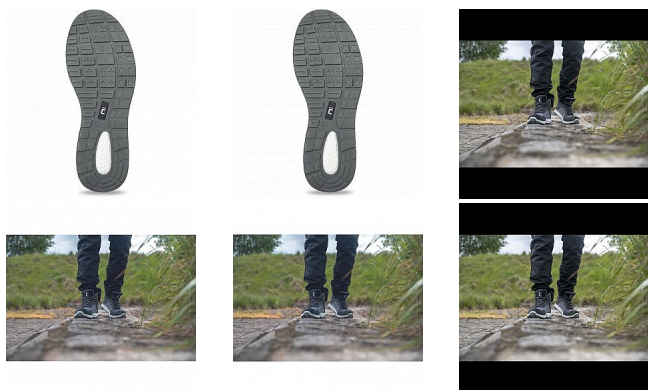

DUVAAG kotník S1PS ESD černá 44

» PRACOVNÍ OBUV » Kotníková obuv pracovní / bezpečnostní » Kotníková obuv S1P

Popis

• bezpečnostní obuv DUVAAG S1PS ESD SR je skvělou volbou pro ty, kteří tráví na nohách celé hodiny, chůzí po tvrdém podkladu a v prostředích náchylnějších k rychlejšímu opotřebení obuvi • pohodlí je zaručeno díky konstrukci boty a použitým materiálům • vysokou míru absorpce energie nárazů při chůzi zaručí podešev ze speciálního mixu dvou-hustotního polyuretanu • další předností je nízká hmotnost, které je dosaženo jak použitím hliníkové tužinky a kompozitní stélky proti propichu, tak i prodyšným textilním materiálem, ze kterého je vyroben svršek • pro vyšší životnost je pak svršek vyztužen v nejmávanějších místech - ve špičce a patě

Kód zboží	1015010301
Dodavatelské číslo	0202087660xxx
EAN	8591806299108
Značka	CERVA

Na skladě: U dodavatele
U dodavatele: 132 PÁR

Parametry

Značka	CERVA
Materiál	Materiál tužinky: hliník Materiál stélky proti propichu: kompozit Svrchní materiál: textil Materiál podešve: dvouhustotní polyuretan
Stupeň ochrany	S1P
Norma	EN ISO 20345:2022 S1 PS FO SR EN 61340-5-1:2016