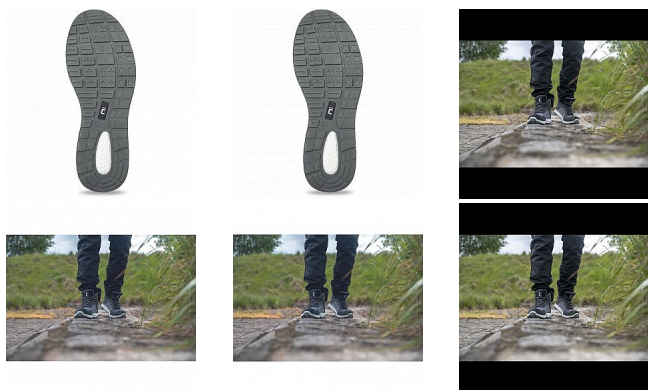

# DUVAAG kotník S1PS ESD černá 46

» PRACOVNÍ OBUV » Kotníková obuv pracovní / bezpečnostní » Kotníková obuv S1P

## Popis

• bezpečnostní obuv DUVAAG S1PS ESD SR je skvělou volbou pro ty, kteří tráví na nohách celé hodiny, chůzí po tvrdém podkladu a v prostředích náchylnějších k rychlejšímu opotřebení obuvi • pohodlí je zaručeno díky konstrukci boty a použitým materiálům • vysokou míru absorpce energie nárazů při chůzi zaručí podešev ze speciálního mixu dvou-hustotního polyuretanu • další předností je nízká hmotnost, které je dosaženo jak použitím hliníkové tužinky a kompozitní stélky proti propichu, tak i prodyšným textilním materiálem, ze kterého je vyroben svršek • pro vyšší životnost je pak svršek vyztužen v nejmávanějších místech - ve špičce a patě