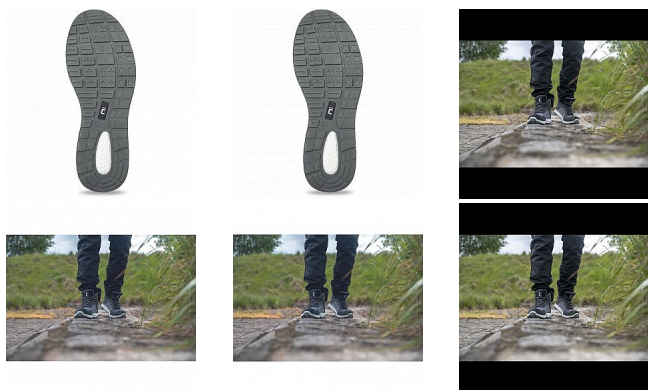

DUVAAG kotník S1PS ESD černá 46

» PRACOVNÍ OBUV » Kotníková obuv pracovní / bezpečnostní » Kotníková obuv S1P

Popis

• bezpečnostní obuv DUVAAG S1PS ESD SR je skvělou volbou pro ty, kteří tráví na nohách celé hodiny, chůzí po tvrdém podkladu a v prostředích náchylnějších k rychlejšímu opotřebení obuvi • pohodlí je zaručeno díky konstrukci boty a použitým materiálům • vysokou míru absorpce energie nárazů při chůzi zaručí podešev ze speciálního mixu dvou-hustotního polyuretanu • další předností je nízká hmotnost, které je dosaženo jak použitím hliníkové tužinky a kompozitní stélky proti propichu, tak i prodyšným textilním materiálem, ze kterého je vyroben svršek • pro vyšší životnost je pak svršek vyztužen v nejméně namáhaných místech - ve špičce a patě

Kód zboží	1015010301
Dodavatelské číslo	0202087660xxx
EAN	8591806299122
Značka	CERVA

Na skladě: U dodavatele
U dodavatele: 64 PÁR

Parametry

Značka	CERVA
Materiál	Materiál tužinky: hliník Materiál stélky proti propichu: kompozit Svrchní materiál: textil Materiál podešve: dvouhustotní polyuretan
Stupeň ochrany	S1P
Norma	EN ISO 20345:2022 S1 PS FO SR EN 61340-5-1:2016