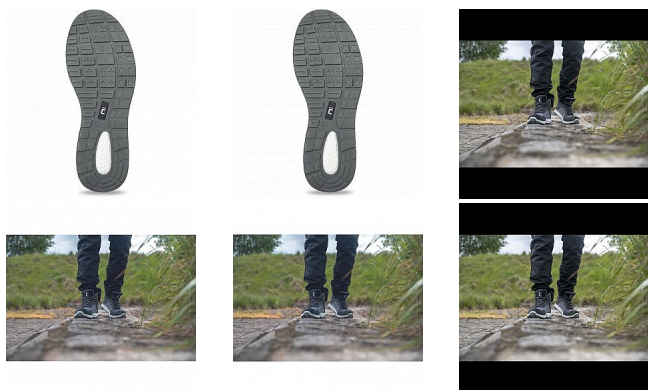

DUVAAG kotník S1PS ESD černá 47

» PRACOVNÍ OBUV » Kotníková obuv pracovní / bezpečnostní » Kotníková obuv S1P

Popis

• bezpečnostní obuv DUVAAG S1PS ESD SR je skvělou volbou pro ty, kteří tráví na nohách celé hodiny, chůzí po tvrdém podkladu a v prostředích náchylnějších k rychlejšímu opotřebení obuvi • pohodlí je zaručeno díky konstrukci boty a použitým materiálům • vysokou míru absorpce energie nárazů při chůzi zaručí podešev ze speciálního mixu dvou-hustotního polyuretanu • další předností je nízká hmotnost, které je dosaženo jak použitím hliníkové tužinky a kompozitní stélky proti propichu, tak i prodyšným textilním materiálem, ze kterého je vyroben svršek • pro vyšší životnost je pak svršek vyztužen v nejmáhaných místech - ve špičce a patě

Kód zboží	1015010301
Dodavatelské číslo	0202087660xxx
EAN	8591806299139
Značka	CERVA

Na skladě: U dodavatele
U dodavatele: 11 PÁR

Parametry

Značka	CERVA
Materiál	Materiál tužinky: hliník Materiál stélky proti propichu: kompozit Svrchní materiál: textil Materiál podešve: dvouhustotní polyuretan
Stupeň ochrany	S1P
Norma	EN ISO 20345:2022 S1 PS FO SR EN 61340-5-1:2016