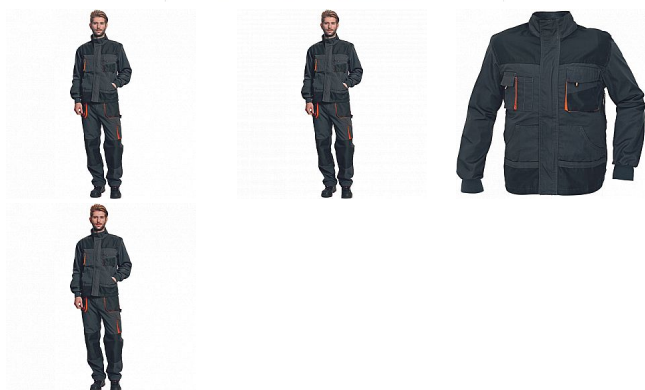

EMERTON bunda ČERNÁ/ORANŽ

» PRACOVNÍ ODĚVY » Montérkové bundy » Bundy montérkové » EMERTON bunda ČERNÁ/ORANŽ

Popis

- pánská pracovní bunda vysoké odolnosti
- 2 přední kapsy, 2 náprsní kapsy
- 1 náprsní kapsa na mobilní telefon
- odvětrání pod pažemi
- Oxford 600D zesílení namáhaných míst
- zesílené zdvojené lokty
- rukávy zakončené elastickou manžetou

Kód zboží	1030002001
EAN	8591806078710
Značka	CERVA

Na skladě: U dodavatele

Parametry

Značka	CERVA
Materiál	Svrchní materiál: 65% polyester, 35% bavlna, 270 g/m ²
Barva	černá
Pohlaví	Unisex