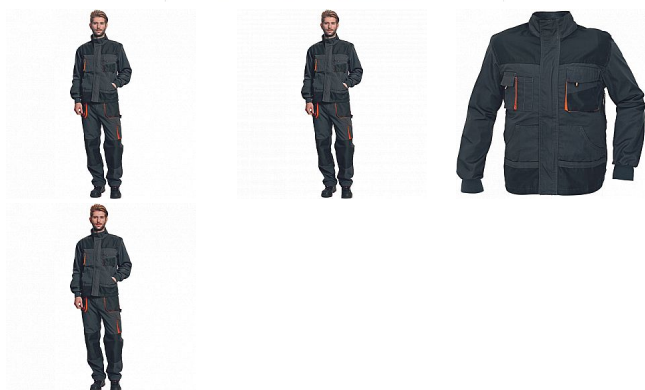

EMERTON bunda ČERNÁ/ORANŽ

» PRACOVNÍ ODĚVY » Montérkové bundy » Bundy montérkové » EMERTON bunda ČERNÁ/ORANŽ

Popis

- pánská pracovní bunda vysoké odolnosti
- 2 přední kapsy, 2 náprsní kapsy
- 1 náprsní kapsa na mobilní telefon
- odvětrání pod pažemi
- Oxford 600D zesílení namáhaných míst
- zesílené zdvojené lokty
- rukávy zakončené elastickou manžetou

Kód zboží	1030002001
EAN	8591806024861
Značka	CERVA

Na skladě: 26 KS

Parametry

Značka	CERVA
Materiál	Svrchní materiál: 65% polyester, 35% bavlna, 270 g/m ²
Barva	černá
Pohlaví	Unisex