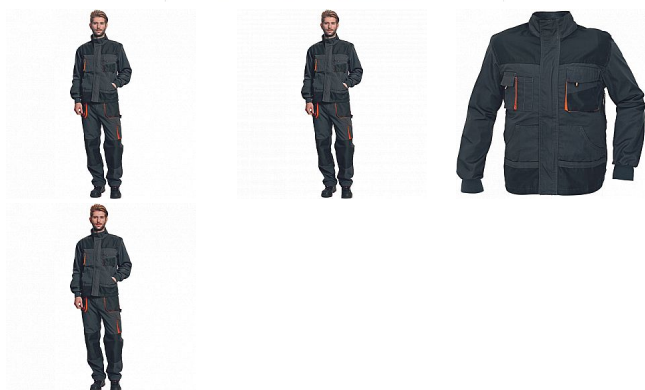

EMERTON bunda ČERNÁ/ORANŽ

» PRACOVNÍ ODĚVY » Montérkové bundy » Bundy montérkové » EMERTON bunda ČERNÁ/ORANŽ

Popis

- pánská pracovní bunda vysoké odolnosti
- 2 přední kapsy, 2 náprsní kapsy
- 1 náprsní kapsa na mobilní telefon
- odvětrání pod pažemi
- Oxford 600D zesílení namáhaných míst
- zesílené zdvojené lokty
- rukávy zakončené elastickou manžetou

Kód zboží	1030002001
EAN	8591806024878
Značka	CERVA

Na skladě: U dodavatele

Parametry

Značka	CERVA
Materiál	Svrchní materiál: 65% polyester, 35% bavlna, 270 g/m ²
Barva	černá
Pohlaví	Unisex