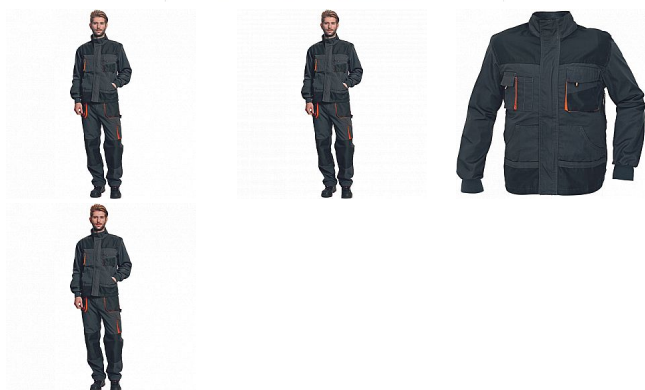

EMERTON bunda ČERNÁ/ORANŽ

» PRACOVNÍ ODĚVY » Montérkové bundy » Bundy montérkové » EMERTON bunda ČERNÁ/ORANŽ

Popis

- pánská pracovní bunda vysoké odolnosti
- 2 přední kapsy, 2 náprsní kapsy
- 1 náprsní kapsa na mobilní telefon
- odvětrání pod pažemi
- Oxford 600D zesílení namáhaných míst
- zesílené zdvojené lokty
- rukávy zakončené elastickou manžetou

Kód zboží	1030002001
EAN	8591806024885
Značka	CERVA

Na skladě: U dodavatele

Parametry

Značka	CERVA
Materiál	Svrchní materiál: 65% polyester, 35% bavlna, 270 g/m ²
Barva	černá
Pohlaví	Unisex