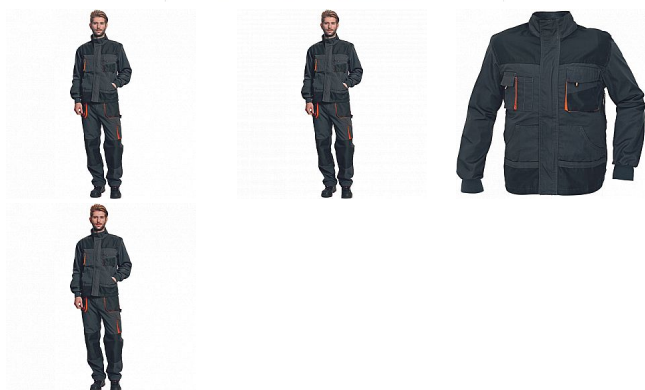

EMERTON bunda ČERNÁ/ORANŽ

» PRACOVNÍ ODĚVY » Montérkové bundy » Bundy montérkové » EMERTON bunda ČERNÁ/ORANŽ

Popis

- pánská pracovní bunda vysoké odolnosti
- 2 přední kapsy, 2 náprsní kapsy
- 1 náprsní kapsa na mobilní telefon
- odvětrání pod pažemi
- Oxford 600D zesílení namáhaných míst
- zesílené zdvojené lokty
- rukávy zakončené elastickou manžetou

Kód zboží	1030002001
EAN	8591806024892
Značka	CERVA

Na skladě: U dodavatele

Parametry

Značka	CERVA
Materiál	Svrchní materiál: 65% polyester, 35% bavlna, 270 g/m ²
Barva	černá
Pohlaví	Unisex