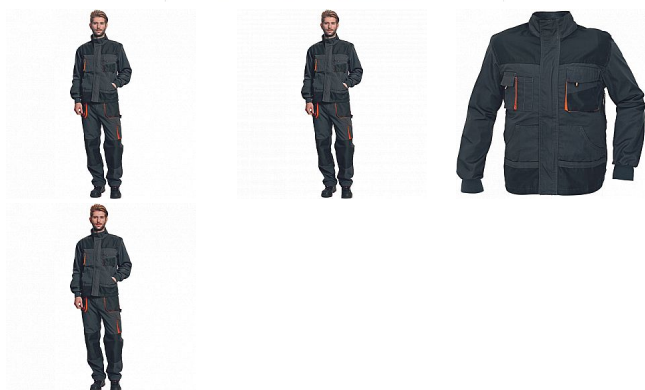

EMERTON bunda ČERNÁ/ORANŽ

» PRACOVNÍ ODĚVY » Montérkové bundy » Bundy montérkové » EMERTON bunda ČERNÁ/ORANŽ

Popis

- pánská pracovní bunda vysoké odolnosti
- 2 přední kapsy, 2 náprsní kapsy
- 1 náprsní kapsa na mobilní telefon
- odvětrání pod pažemi
- Oxford 600D zesílení namáhaných míst
- zesílené zdvojené lokty
- rukávy zakončené elastickou manžetou

Kód zboží	1030002001
EAN	8591806024908
Značka	CERVA

Na skladě: U dodavatele

Parametry

Značka	CERVA
Materiál	Svrchní materiál: 65% polyester, 35% bavlna, 270 g/m ²
Barva	černá
Pohlaví	Unisex