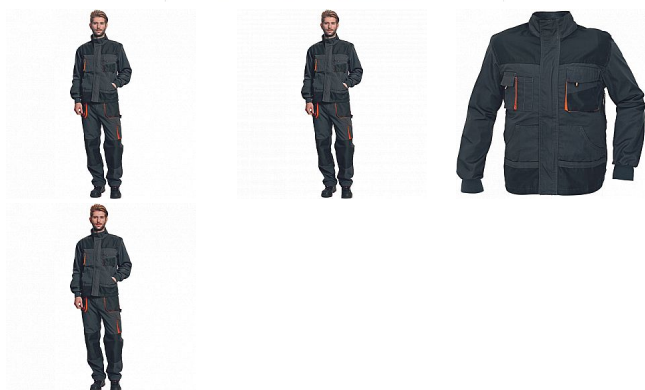

EMERTON bunda ČERNÁ/ORANŽ

» PRACOVNÍ ODĚVY » Montérkové bundy » Bundy montérkové » EMERTON bunda ČERNÁ/ORANŽ

Popis

- pánská pracovní bunda vysoké odolnosti
- 2 přední kapsy, 2 náprsní kapsy
- 1 náprsní kapsa na mobilní telefon
- odvětrání pod pažemi
- Oxford 600D zesílení namáhaných míst
- zesílené zdvojené lokty
- rukávy zakončené elastickou manžetou

Kód zboží	1030002001
EAN	8591806024915
Značka	CERVA

Na skladě: U dodavatele

Parametry

Značka	CERVA
Materiál	Svrchní materiál: 65% polyester, 35% bavlna, 270 g/m ²
Barva	černá
Pohlaví	Unisex