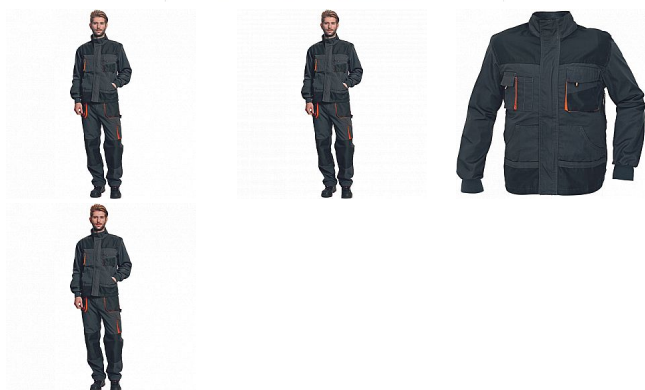

# EMERTON bunda ČERNÁ/ORANŽ

» PRACOVNÍ ODĚVY » Montérkové bundy » Bundy montérkové » EMERTON bunda ČERNÁ/ORANŽ

## Popis

- pánská pracovní bunda vysoké odolnosti
- 2 přední kapsy, 2 náprsní kapsy
- 1 náprsní kapsa na mobilní telefon
- odvětrání pod pažemi
- Oxford 600D zesílení namáhaných míst
- zesílené zdvojené lokty
- rukávy zakončené elastickou manžetou

## Parametry

Značka	CERVA
Materiál	<b>Svrchní materiál:</b> 65% polyester, 35% bavlna, 270 g/m <sup>2</sup>
Barva	černá
Pohlaví	Unisex