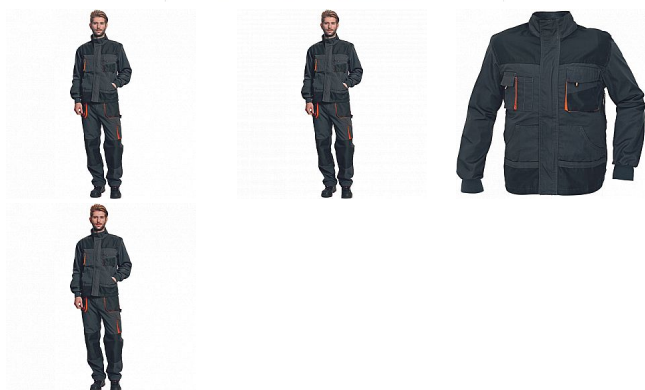

EMERTON bunda ČERNÁ/ORANŽ

» PRACOVNÍ ODĚVY » Montérkové bundy » Bundy montérkové » EMERTON bunda ČERNÁ/ORANŽ

Popis

- pánská pracovní bunda vysoké odolnosti
- 2 přední kapsy, 2 náprsní kapsy
- 1 náprsní kapsa na mobilní telefon
- odvětrání pod pažemi
- Oxford 600D zesílení namáhaných míst
- zesílené zdvojené lokty
- rukávy zakončené elastickou manžetou

Kód zboží	1030002001
EAN	8591806024922
Značka	CERVA

Na skladě: 8 KS

Parametry

Značka	CERVA
Materiál	Svrchní materiál: 65% polyester, 35% bavlna, 270 g/m ²
Barva	černá
Pohlaví	Unisex