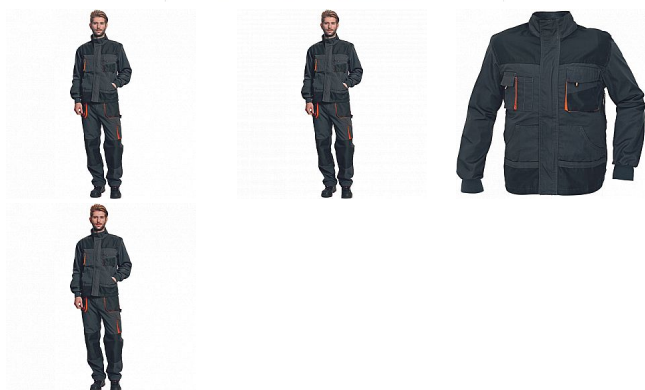

EMERTON bunda ČERNÁ/ORANŽ

» PRACOVNÍ ODĚVY » Montérkové bundy » Bundy montérkové » EMERTON bunda ČERNÁ/ORANŽ

Popis

- pánská pracovní bunda vysoké odolnosti
- 2 přední kapsy, 2 náprsní kapsy
- 1 náprsní kapsa na mobilní telefon
- odvětrání pod pažemi
- Oxford 600D zesílení namáhaných míst
- zesílené zdvojené lokty
- rukávy zakončené elastickou manžetou

Kód zboží	1030002001
EAN	8591806078727
Značka	CERVA

Na skladě: 1 KS

Parametry

Značka	CERVA
Materiál	Svrchní materiál: 65% polyester, 35% bavlna, 270 g/m ²
Barva	černá
Pohlaví	Unisex