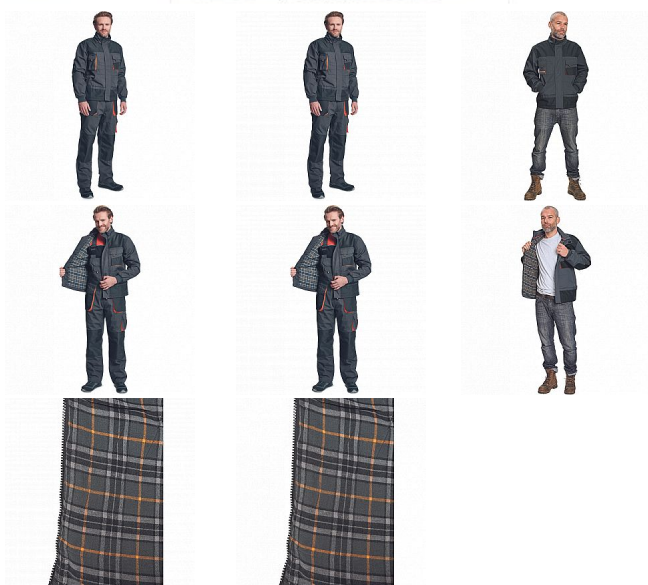

# EMERTON FLANNEL bunda černá 46

» PRACOVNÍ ODĚVY » Montérkové bundy » Bundy montérkové

## Popis

- zimní pracovní bunda moderního střihu se zapínáním na zip krytým légou
- větru odolná
- vnitřní flanelová podšívka
- polyester zesílení Oxford 600D v namáhaných místech a na loktech
- 2 přední kapsy
- 2 náprsní kapsy
- odvětrání pod pažemi
- elastické žebrové náplety na manžetách a spodním lemu bundy

## Parametry

Značka	CERVA
Materiál	<b>Svrchní materiál:</b> 65% polyester, 35% bavlna, 270 g/m <sup>2</sup>
Barva	černá
Pohlaví	Unisex