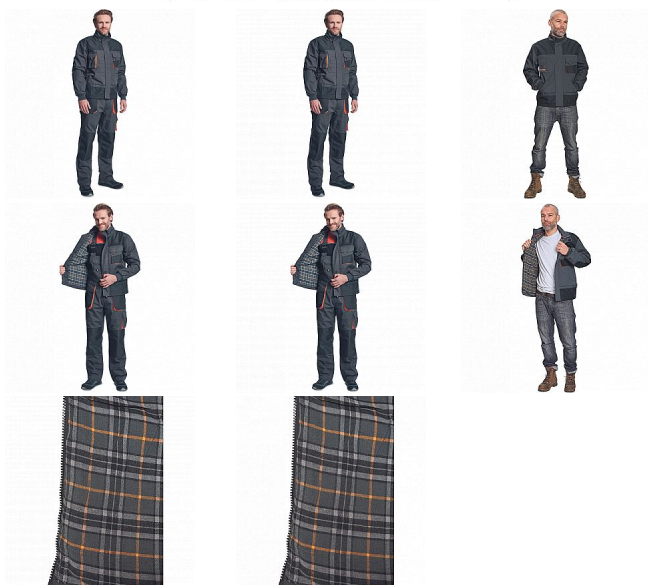

# EMERTON FLANNEL bunda černá 46

» PRACOVNÍ ODĚVY » Montérkové bundy » Bundy montérkové

## Popis

- zimní pracovní bunda moderního střihu se zapínáním na zip krytým légou
- větru odolná
- vnitřní flanelová podšívka
- polyester zesílení Oxford 600D v namáhaných místech a na loktech
- 2 přední kapsy
- 2 náprsní kapsy
- odvětrání pod pažemi
- elastické žebrové náplety na manžetách a spodním lemu bundy

## Parametry

Značka	CERVA
Materiál	<b>Svrchní materiál:</b> 65% polyester, 35% bavlna, 270 g/m <sup>2</sup>
Barva	černá
Pohlaví	Unisex