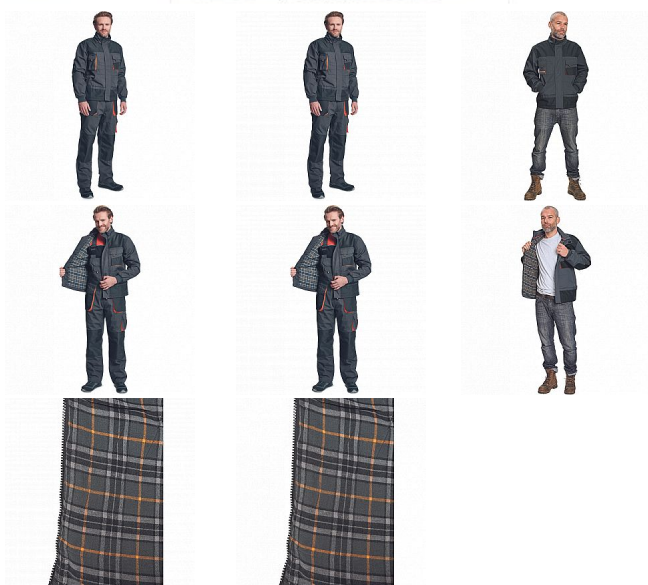

# EMERTON FLANNEL bunda černá 48

» PRACOVNÍ ODĚVY » Montérkové bundy » Bundy montérkové

## Popis

- zimní pracovní bunda moderního střihu se zapínáním na zip krytým légou
- větru odolná
- vnitřní flanelová podšívka
- polyester zesílení Oxford 600D v namáhaných místech a na loktech
- 2 přední kapsy
- 2 náprsní kapsy
- odvětrání pod pažemi
- elastické žebrové náplety na manžetách a spodním lemu bundy

## Parametry

Značka	CERVA
Materiál	<b>Svrchní materiál:</b> 65% polyester, 35% bavlna, 270 g/m <sup>2</sup>
Barva	černá
Pohlaví	Unisex