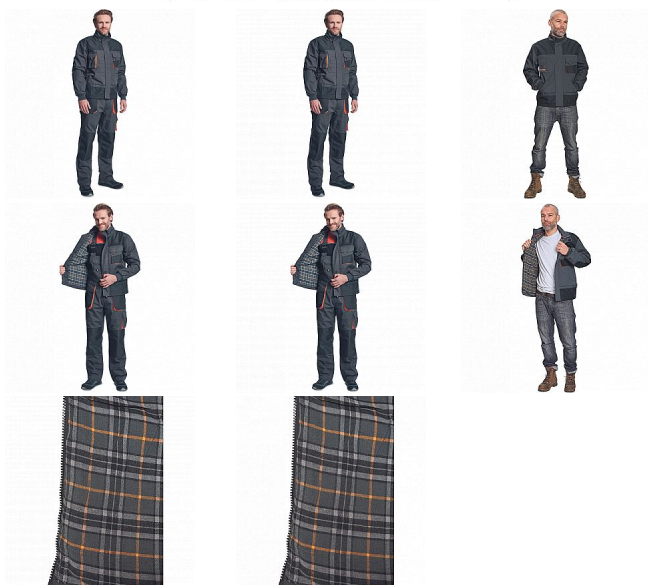

EMERTON FLANNEL bunda černá 50

» PRACOVNÍ ODĚVY » Montérkové bundy » Bundy montérkové

Popis

- zimní pracovní bunda moderního střihu se zapínáním na zip krytým légou
- větru odolná
- vnitřní flanelová podšívka
- polyester zesílení Oxford 600D v namáhaných místech a na loktech
- 2 přední kapsy
- 2 náprsní kapsy
- odvětrání pod pažemi
- elastické žebrové náplety na manžetách a spodním lemu bundy

Kód zboží	1030002301
Dodavatelské číslo	0301032160xxx
EAN	8591806175044
Značka	CERVA

Na skladě:	U dodavatele
Na prodejně:	2 KS
U dodavatele:	187 KS

Parametry

Značka	CERVA
Materiál	Svrchní materiál: 65% polyester, 35% bavlna, 270 g/m ²
Barva	černá
Pohlaví	Unisex