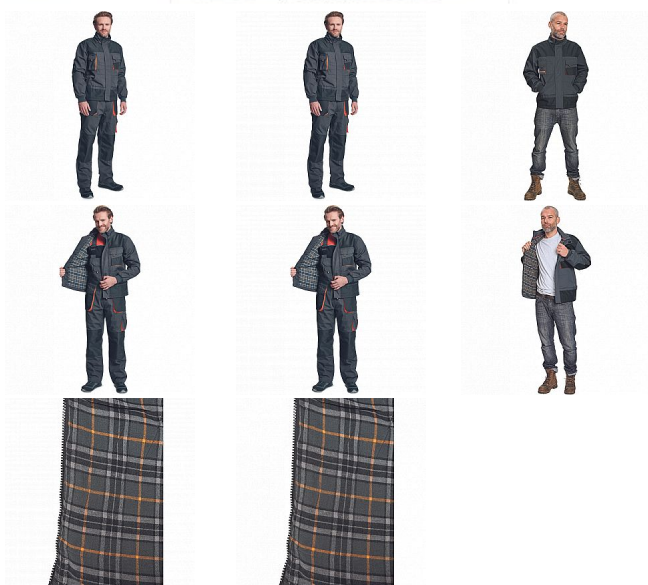

EMERTON FLANNEL bunda černá 52

» PRACOVNÍ ODĚVY » Montérkové bundy » Bundy montérkové

Popis

- zimní pracovní bunda moderního střihu se zapínáním na zip krytým légou
- větru odolná
- vnitřní flanelová podšívka
- polyester zesílení Oxford 600D v namáhaných místech a na loktech
- 2 přední kapsy
- 2 náprsní kapsy
- odvětrání pod pažemi
- elastické žebrové náplety na manžetách a spodním lemu bundy

Kód zboží	1030002301
Dodavatelské číslo	0301032160xxx
EAN	8591806175051
Značka	CERVA

Na skladě: U dodavatele
U dodavatele: 111 KS

Parametry

Značka	CERVA
Materiál	Svrchní materiál: 65% polyester, 35% bavlna, 270 g/m ²
Barva	černá
Pohlaví	Unisex