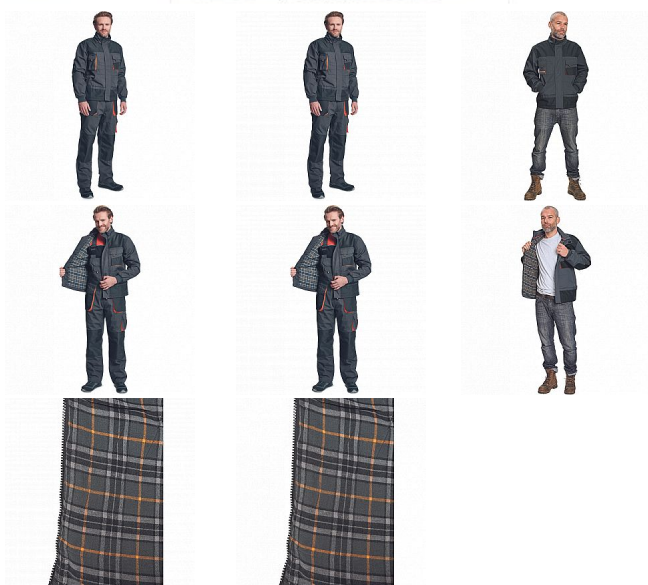

EMERTON FLANNEL bunda černá 54

» PRACOVNÍ ODĚVY » Montérkové bundy » Bundy montérkové

Popis

- zimní pracovní bunda moderního střihu se zapínáním na zip krytým légou
- větru odolná
- vnitřní flanelová podšívka
- polyester zesílení Oxford 600D v namáhaných místech a na loktech
- 2 přední kapsy
- 2 náprsní kapsy
- odvětrání pod pažemi
- elastické žebrové náplety na manžetách a spodním lemu bundy

Kód zboží	1030002301
Dodavatelské číslo	0301032160xxx
EAN	8591806175068
Značka	CERVA

Na skladě:	U dodavatele
Na prodejně:	1 KS
U dodavatele:	112 KS

Parametry

Značka	CERVA
Materiál	Svrchní materiál: 65% polyester, 35% bavlna, 270 g/m ²
Barva	černá
Pohlaví	Unisex