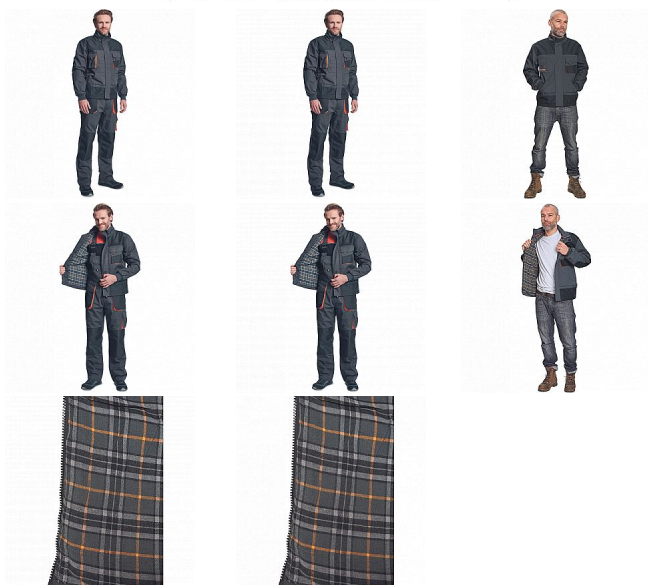

EMERTON FLANNEL bunda černá 54

» PRACOVNÍ ODĚVY » Montérkové bundy » Bundy montérkové

Popis

- zimní pracovní bunda moderního střihu se zapínáním na zip krytým légou
- větru odolná
- vnitřní flanelová podšívka
- polyester zesílení Oxford 600D v namáhaných místech a na loktech
- 2 přední kapsy
- 2 náprsní kapsy
- odvětrání pod pažemi
- elastické žebrové náplety na manžetách a spodním lemu bundy

Kód zboží	1030002301
Dodavatelské číslo	0301032160xxx
EAN	8591806175068
Značka	CERVA

Na skladě:	U dodavatele
Na prodejně:	1 KS
U dodavatele:	112 KS

Parametry

Značka	CERVA
Materiál	Svrchní materiál: 65% polyester, 35% bavlna, 270 g/m ²
Barva	černá
Pohlaví	Unisex