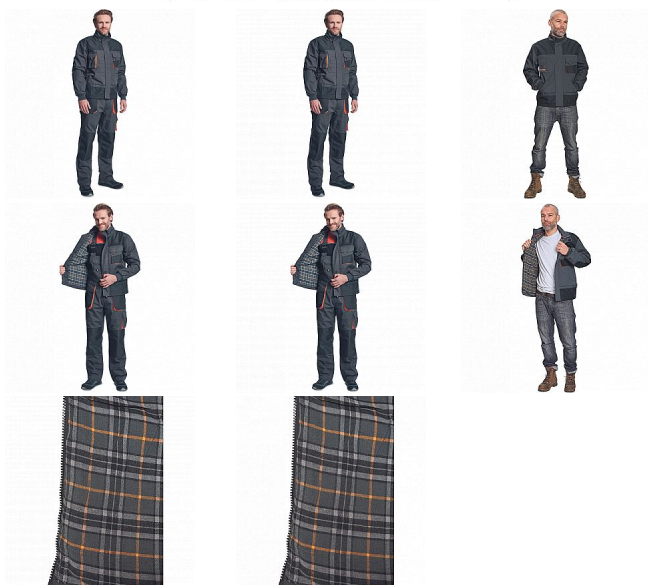

EMERTON FLANNEL bunda černá 56

» PRACOVNÍ ODĚVY » Montérkové bundy » Bundy montérkové

Popis

- zimní pracovní bunda moderního střihu se zapínáním na zip krytým légou
- větru odolná
- vnitřní flanelová podšívka
- polyester zesílení Oxford 600D v namáhaných místech a na loktech
- 2 přední kapsy
- 2 náprsní kapsy
- odvětrání pod pažemi
- elastické žebrové náplety na manžetách a spodním lemu bundy

Kód zboží	1030002301
Dodavatelské číslo	0301032160xxx
EAN	8591806175075
Značka	CERVA

Na skladě:	U dodavatele
Na prodejně:	2 KS
U dodavatele:	131 KS

Parametry

Značka	CERVA
Materiál	Svrchní materiál: 65% polyester, 35% bavlna, 270 g/m ²
Barva	černá
Pohlaví	Unisex