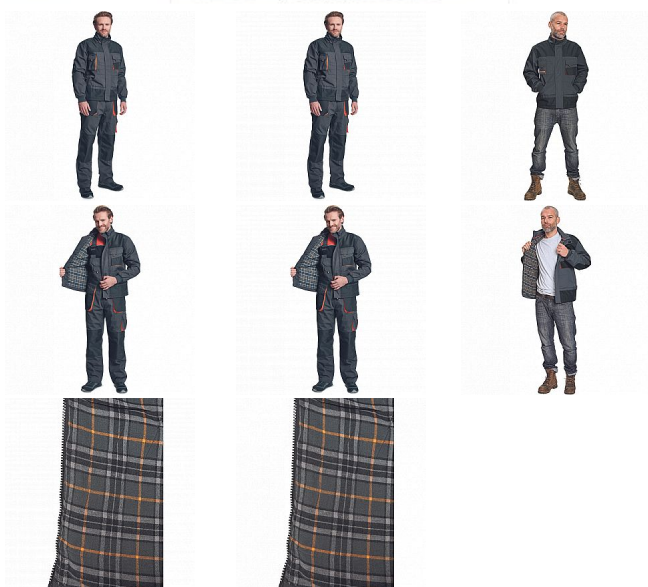

# EMERTON FLANNEL bunda černá 58

» PRACOVNÍ ODĚVY » Montérkové bundy » Bundy montérkové

## Popis

- zimní pracovní bunda moderního střihu se zapínáním na zip krytým légou
- větru odolná
- vnitřní flanelová podšívka
- polyester zesílení Oxford 600D v namáhaných místech a na loktech
- 2 přední kapsy
- 2 náprsní kapsy
- odvětrání pod pažemi
- elastické žebrové náplety na manžetách a spodním lemu bundy

## Parametry

Značka	CERVA
Materiál	<b>Svrchní materiál:</b> 65% polyester, 35% bavlna, 270 g/m <sup>2</sup>
Barva	černá
Pohlaví	Unisex