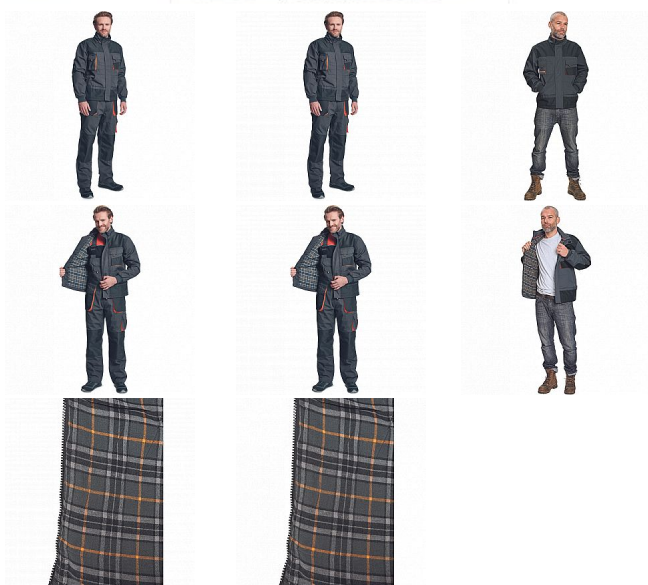

EMERTON FLANNEL bunda černá 60

» PRACOVNÍ ODĚVY » Montérkové bundy » Bundy montérkové

Popis

- zimní pracovní bunda moderního střihu se zapínáním na zip krytým légou
- větru odolná
- vnitřní flanelová podšívka
- polyester zesílení Oxford 600D v namáhaných místech a na loktech
- 2 přední kapsy
- 2 náprsní kapsy
- odvětrání pod pažemi
- elastické žebrové náplety na manžetách a spodním lemu bundy

Kód zboží	1030002301
Dodavatelské číslo	0301032160xxx
EAN	8591806175099
Značka	CERVA

Na skladě: U dodavatele
U dodavatele: 31 KS

Parametry

Značka	CERVA
Materiál	Svrchní materiál: 65% polyester, 35% bavlna, 270 g/m ²
Barva	černá
Pohlaví	Unisex