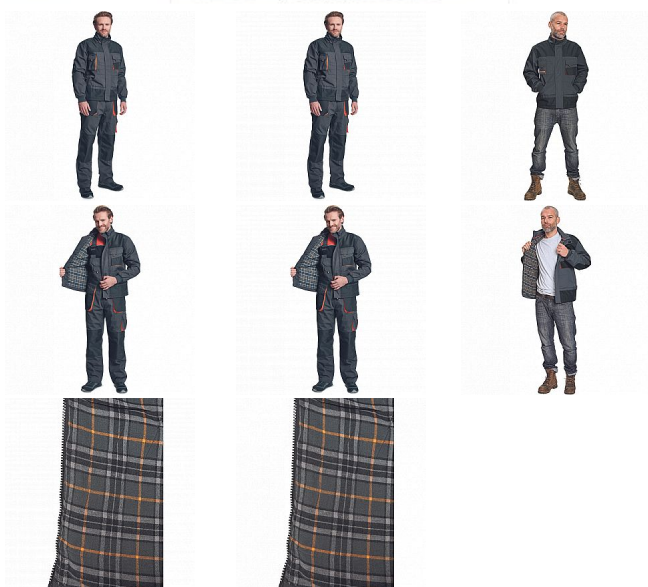

EMERTON FLANNEL bunda černá 62

» PRACOVNÍ ODĚVY » Montérkové bundy » Bundy montérkové

Popis

- zimní pracovní bunda moderního střihu se zapínáním na zip krytým légou
- větru odolná
- vnitřní flanelová podšívka
- polyester zesílení Oxford 600D v namáhaných místech a na loktech
- 2 přední kapsy
- 2 náprsní kapsy
- odvětrání pod pažemi
- elastické žebrové náplety na manžetách a spodním lemu bundy

Kód zboží	1030002301
Dodavatelské číslo	0301032160xxx
EAN	8591806175105
Značka	CERVA

Na skladě: U dodavatele
U dodavatele: 4 KS

Parametry

Značka	CERVA
Materiál	Svrchní materiál: 65% polyester, 35% bavlna, 270 g/m ²
Barva	černá
Pohlaví	Unisex