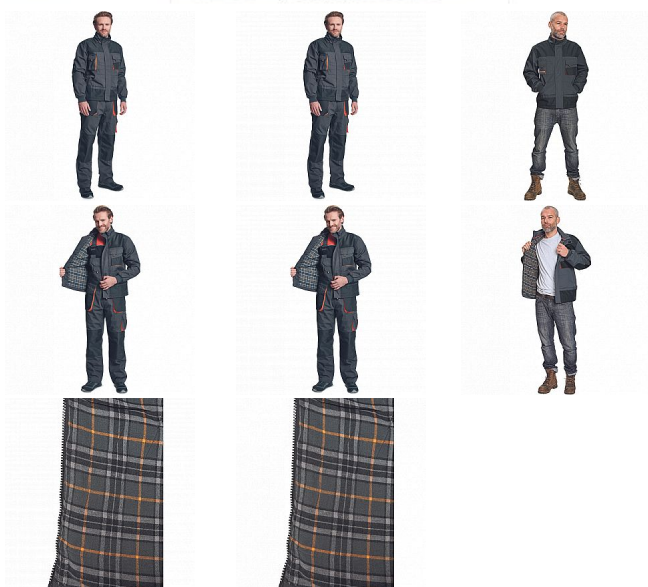

EMERTON FLANNEL bunda černá 62

» PRACOVNÍ ODEVY » Montérkové bundy » Bundy montérkové

Popis

- zimní pracovní bunda moderního střihu se zapínáním na zip krytým légou
- větru odolná
- vnitřní flanelová podšívka
- polyester zesílení Oxford 600D v namáhaných místech a na loktech
- 2 přední kapsy
- 2 náprsní kapsy
- odvětrání pod pažemi
- elastické žebrové náplety na manžetách a spodním lemu bundy

Kód zboží	1030002301
Dodavatelské číslo	0301032160xxx
EAN	8591806175105
Značka	CERVA

Na skladě: U dodavatele
U dodavatele: 5 KS

Parametry

Značka	CERVA
Materiál	Svrchní materiál: 65% polyester, 35% bavlna, 270 g/m ²
Barva	černá
Pohlaví	Unisex