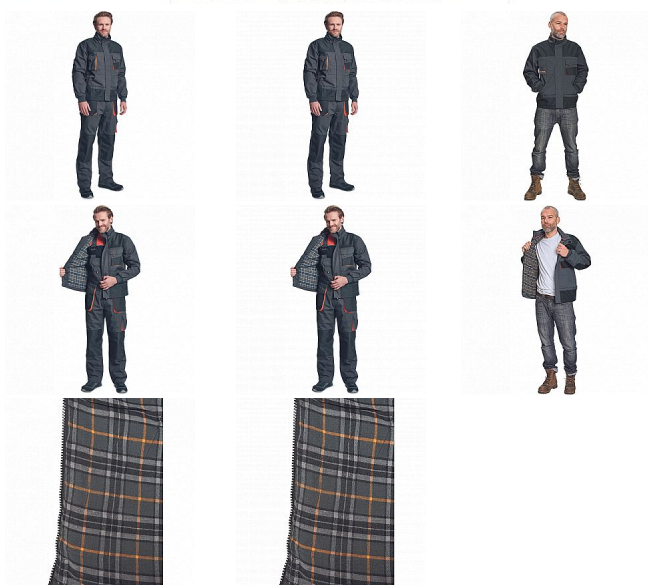

# EMERTON FLANNEL bunda černá

» PRACOVNÍ ODĚVY » Montérkové bundy » Bundy montérkové

## Popis

- zimní pracovní bunda moderního střihu se zapínáním na zip krytým légou
- větru odolná
- vnitřní flanelová podšívka
- polyester zesílení Oxford 600D v namáhaných místech a na loktech
- 2 přední kapsy
- 2 náprsní kapsy
- odvětrání pod pažemi
- elastické žebrové náplety na manžetách a spodním lemu bundy

## Parametry

Značka	CERVA
Materiál	<b>Svrchní materiál:</b> 65% polyester, 35% bavlna, 270 g/m <sup>2</sup>
Barva	černá
Pohlaví	Unisex