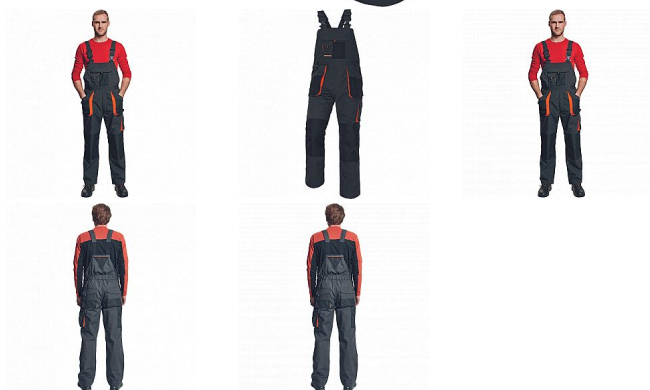

# EMERTON FLANNEL Iaclové černá 56

» PRACOVNÍ ODĚVY » Montérkové Iaclové kalhoty

## Popis

• zimní pracovní kalhoty s Iaclem • vntřní flanelová podšívka • multifunkční kapsy • polyester zesílení Oxford 600D v namáhaných místech a na kolenou s kapsami pro vkládání nákladeníků

Kód zboží	1028102101
Dodavatelské číslo	0302020760xxx
EAN	8591806174993
Značka	CERVA

## Parametry

Značka	CERVA
Materiál	<b>Svrchní materiál:</b> 65% polyester, 270 g/m <sup>2</sup> , 35% bavlna
Barva	černá
Pohlaví	Unisex