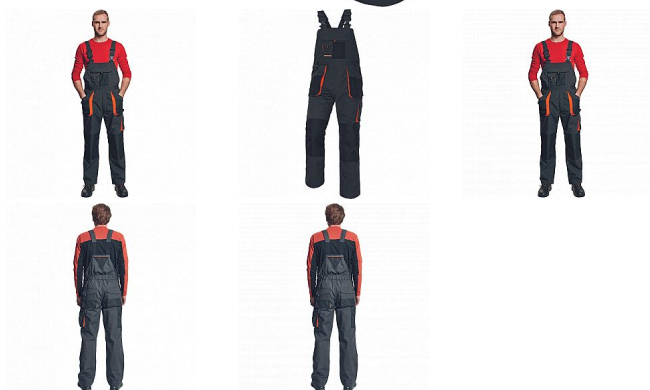

EMERTON FLANNEL Iaclové černá 60

» PRACOVNÍ ODĚVY » Montérkové Iaclové kalhoty

Popis

• zimní pracovní kalhoty s Iaclem • vntřní flanelová podšívka • multifunkční kapsy • polyester zesílení Oxford 600D v namáhaných místech a na kolenou s kapsami pro vkládání nákoleníků

Kód zboží	1028102101
Dodavatelské číslo	0302020760xxx
EAN	8591806175013
Značka	CERVA

Na skladě:	U dodavatele
Na prodejně:	1 KS
U dodavatele:	27 KS

Parametry

Značka	CERVA
Materiál	Svrchní materiál: 65% polyester, 270 g/m ² , 35% bavlna
Barva	černá
Pohlaví	Unisex