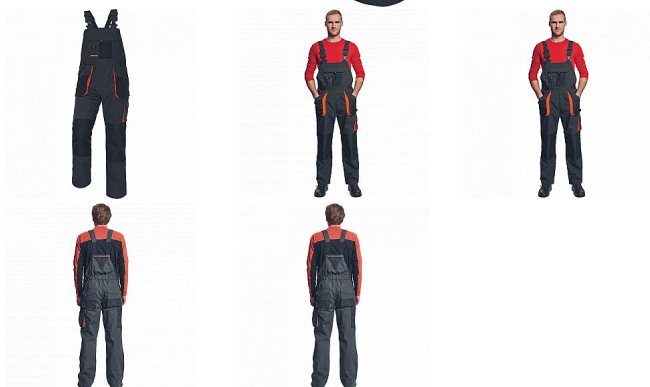

EMERTON FLANNEL Iaclové černá

» PRACOVNÍ ODEVY » Montérkové Iaclové kalhoty

Popis

- zimní pracovní kalhoty s Iaclem
- vntřní flanelová podšívka
- multifunkční kapsy
- polyester zesílení Oxford 600D v namáhaných místech a na kolenou s kapsami pro vkládání nákoleníků

Kód zboží	1028102101
Dodavatelské číslo	0302020760xxx
Značka	CERVA

Na skladě:	U dodavatele
Na prodejně:	2 KS
U dodavatele:	422 KS

Parametry

Značka	CERVA
Materiál	Svrchní materiál: 65% polyester, 270 g/m ² , 35% bavlna
Barva	černá
Pohlaví	Unisex