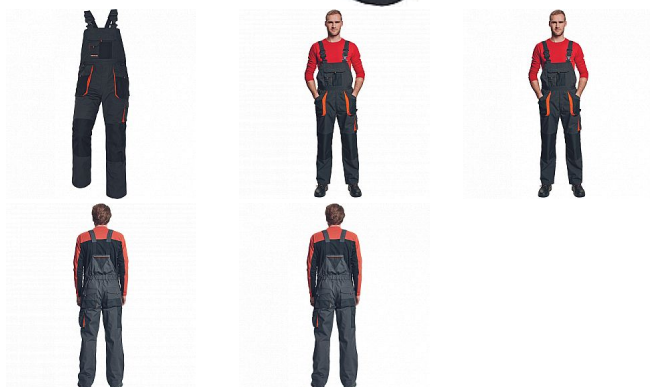

EMERTON FLANNEL Iaclové černá

» PRACOVNÍ ODEVY » Montérkové Iaclové kalhoty

Popis

• zimní pracovní kalhoty s Iaclem • vntřní flanelová podšívka • multifunkční kapsy • polyester zesílení Oxford 600D v namáhaných místech a na kolenou s kapsami pro vkládání nákoleníků

Kód zboží	1028102101
Dodavatelské číslo	0302020760xxx
Značka	CERVA

Na skladě:	U dodavatele
Na prodejně:	3 KS
U dodavatele:	424 KS

Parametry

Značka	CERVA
Materiál	Svrchní materiál: 65% polyester, 270 g/m ² , 35% bavlna
Barva	černá
Pohlaví	Unisex