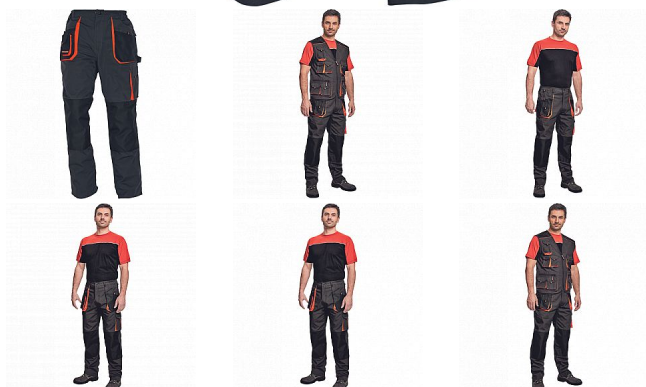

EMERTON kalhoty ČERNÁ/ORANŽ

» PRACOVNÍ ODĚVY » Montérkové kalhoty » EMERTON kalhoty ČERNÁ/ORANŽ

Popis

- pánské pracovní kalhoty vysoké odolnosti, elastický pas
- multifunkční kapsy
- Oxford 600D zesílení kolenních kapes pro vkládání ochranných náhleníků

Kód zboží	1027102001
EAN	8591806115866
Značka	CERVA

Na skladě: U dodavatele
U dodavatele: 365 KS

Parametry

Značka	CERVA
Materiál	Svrchní materiál: 65% polyester, 35% bavlna, 270 g/m ²
Barva	černá
Pohlaví	Pánské