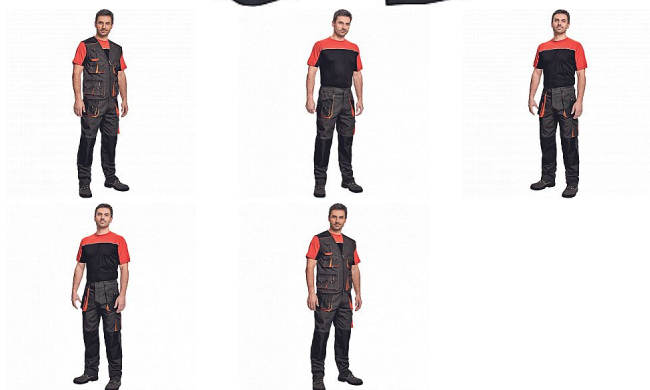

# EMERTON kalhoty ČERNÁ/ORANŽ

» PRACOVNÍ ODĚVY » Montérkové kalhoty » EMERTON kalhoty ČERNÁ/ORANŽ

## Popis

- pánské pracovní kalhoty vysoké odolnosti, elastický pas
- multifunkční kapsy
- Oxford 600D zesílení kolenních kapes pro vkládání ochranných náhleníků

Kód zboží	1027102001
EAN	8591806115866
Značka	CERVA

## Parametry

Značka	CERVA
Materiál	<b>Svrchní materiál:</b> 65% polyester, 35% bavlna, 270 g/m <sup>2</sup>
Barva	černá
Pohlaví	Pánské