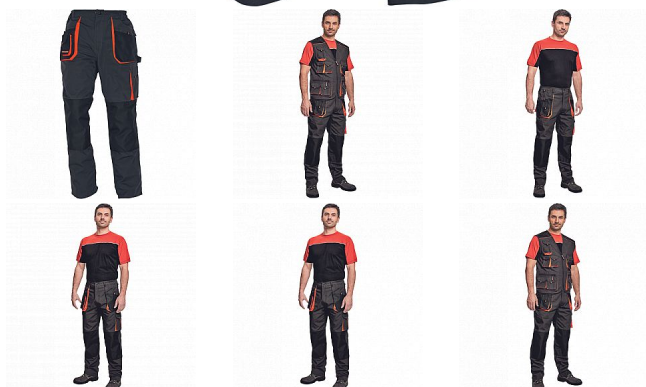

EMERTON kalhoty ČERNÁ/ORANŽ

» PRACOVNÍ ODĚVY » Montérkové kalhoty » EMERTON kalhoty ČERNÁ/ORANŽ

Popis

- pánské pracovní kalhoty vysoké odolnosti, elastický pas
- multifunkční kapsy
- Oxford 600D zesílení kolenních kapes pro vkládání ochranných náhleníků

Kód zboží	1027102001
EAN	8591806024946
Značka	CERVA

Na skladě: U dodavatele
U dodavatele: 57 KS

Parametry

Značka	CERVA
Materiál	Svrchní materiál: 65% polyester, 35% bavlna, 270 g/m ²
Barva	černá
Pohlaví	Pánské