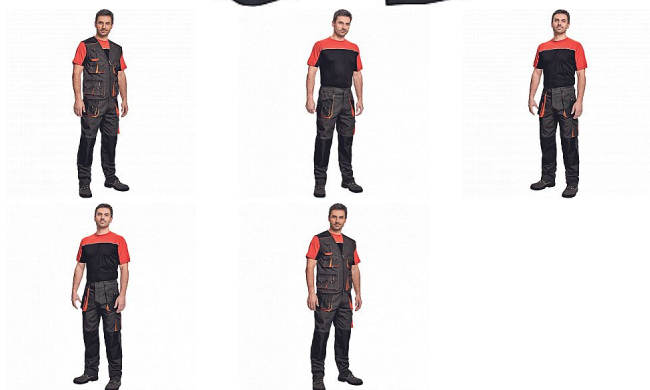

EMERTON kalhoty ČERNÁ/ORANŽ

» PRACOVNÍ ODĚVY » Montérkové kalhoty » EMERTON kalhoty ČERNÁ/ORANŽ

Popis

- pánské pracovní kalhoty vysoké odolnosti, elastický pas
- multifunkční kapsy
- Oxford 600D zesílení kolenních kapes pro vkládání ochranných náhleníků

Kód zboží	1027102001
EAN	8591806024946
Značka	CERVA

Na skladě: U dodavatele
U dodavatele: 107 KS

Parametry

Značka	CERVA
Materiál	Svrchní materiál: 65% polyester, 35% bavlna, 270 g/m ²
Barva	černá
Pohlaví	Pánské