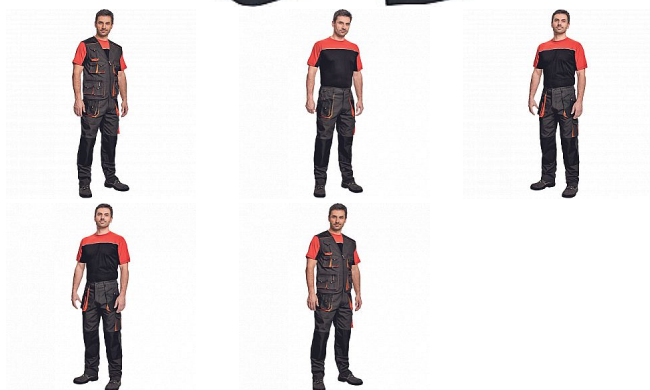

EMERTON kalhoty ČERNÁ/ORANŽ

» PRACOVNÍ ODĚVY » Montérkové kalhoty » EMERTON kalhoty ČERNÁ/ORANŽ

Popis

- pánské pracovní kalhoty vysoké odolnosti, elastický pas
- multifunkční kapsy
- Oxford 600D zesílení kolenních kapes pro vkládání ochranných náhleníků

Kód zboží	1027102001
EAN	8591806024953
Značka	CERVA

Na skladě:	18 KS
Na prodejně:	1 KS

Parametry

Značka	CERVA
Materiál	Svrchní materiál: 65% polyester, 35% bavlna, 270 g/m ²
Barva	černá
Pohlaví	Pánské