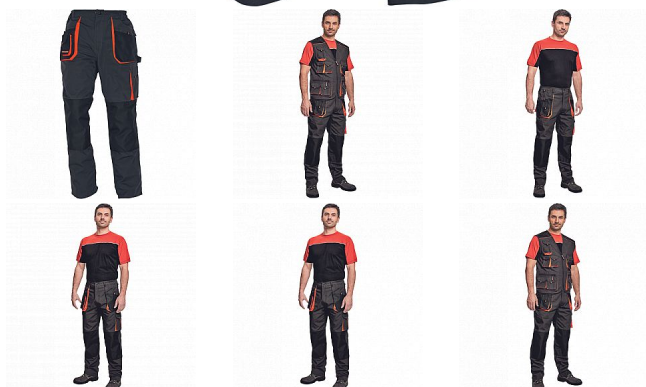

EMERTON kalhoty ČERNÁ/ORANŽ

» PRACOVNÍ ODĚVY » Montérkové kalhoty » EMERTON kalhoty ČERNÁ/ORANŽ

Popis

- pánské pracovní kalhoty vysoké odolnosti, elastický pas
- multifunkční kapsy
- Oxford 600D zesílení kolenních kapes pro vkládání ochranných náhleníků

| | |
|-----------|---------------|
| Kód zboží | 1027102001 |
| EAN | 8591806024953 |
| Značka | CERVA |

| | |
|--------------|------|
| Na skladě: | 7 KS |
| Na prodejně: | 1 KS |

Parametry

| | |
|----------|--|
| Značka | CERVA |
| Materiál | Svrchní materiál: 65% polyester, 35% bavlna, 270 g/m ² |
| Barva | černá |
| Pohlaví | Pánské |