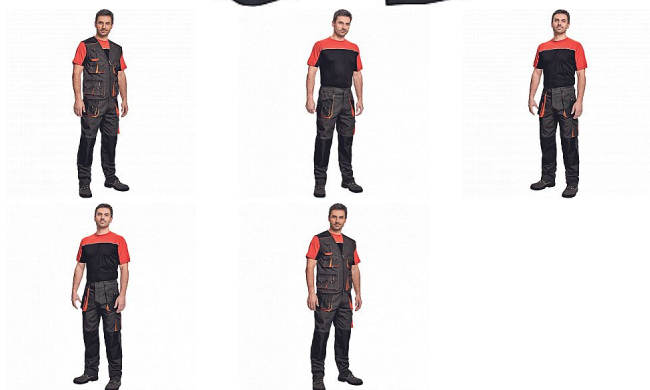

EMERTON kalhoty ČERNÁ/ORANŽ

» PRACOVNÍ ODĚVY » Montérkové kalhoty » EMERTON kalhoty ČERNÁ/ORANŽ

Popis

- pánské pracovní kalhoty vysoké odolnosti, elastický pas
- multifunkční kapsy
- Oxford 600D zesílení kolenních kapes pro vkládání ochranných náhleníků

Kód zboží	1027102001
EAN	8591806024960
Značka	CERVA

Na skladě: 4 KS

Parametry

Značka	CERVA
Materiál	Svrchní materiál: 65% polyester, 35% bavlna, 270 g/m ²
Barva	černá
Pohlaví	Pánské