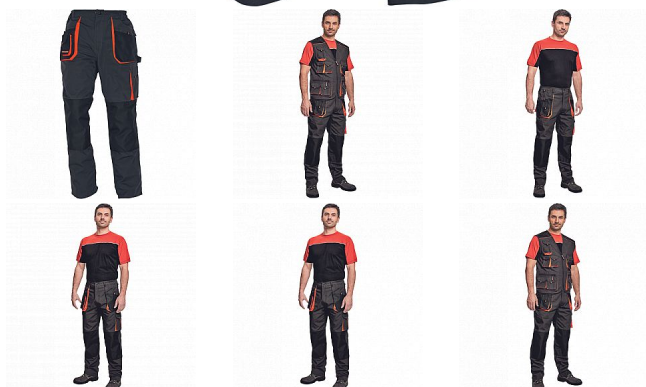

EMERTON kalhoty ČERNÁ/ORANŽ

» PRACOVNÍ ODĚVY » Montérkové kalhoty » EMERTON kalhoty ČERNÁ/ORANŽ

Popis

- pánské pracovní kalhoty vysoké odolnosti, elastický pas
- multifunkční kapsy
- Oxford 600D zesílení kolenních kapes pro vkládání ochranných náhleníků

| | |
|-----------|---------------|
| Kód zboží | 1027102001 |
| EAN | 8591806024960 |
| Značka | CERVA |

Na skladě: 3 KS

Parametry

| | |
|----------|--|
| Značka | CERVA |
| Materiál | Svrchní materiál: 65% polyester, 35% bavlna, 270 g/m ² |
| Barva | černá |
| Pohlaví | Pánské |