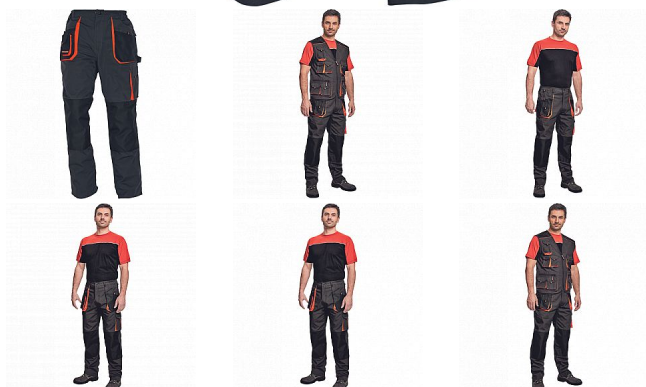

EMERTON kalhoty ČERNÁ/ORANŽ

» PRACOVNÍ ODĚVY » Montérkové kalhoty » EMERTON kalhoty ČERNÁ/ORANŽ

Popis

- pánské pracovní kalhoty vysoké odolnosti, elastický pas
- multifunkční kapsy
- Oxford 600D zesílení kolenních kapes pro vkládání ochranných náhleníků

Kód zboží	1027102001
EAN	8591806024960
Značka	CERVA

Na skladě: 3 KS

Parametry

Značka	CERVA
Materiál	Svrchní materiál: 65% polyester, 35% bavlna, 270 g/m ²
Barva	černá
Pohlaví	Pánské