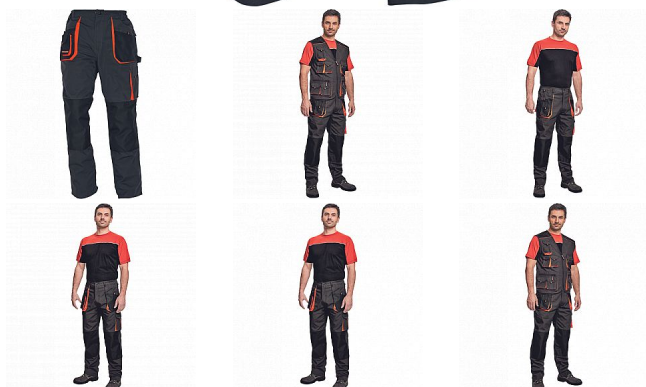

# EMERTON kalhoty ČERNÁ/ORANŽ

» PRACOVNÍ ODĚVY » Montérkové kalhoty » EMERTON kalhoty ČERNÁ/ORANŽ

## Popis

- pánské pracovní kalhoty vysoké odolnosti, elastický pas
- multifunkční kapsy
- Oxford 600D zesílení kolenních kapes pro vkládání ochranných náhleníků

Kód zboží	1027102001
EAN	8591806024977
Značka	CERVA

## Parametry

Značka	CERVA
Materiál	<b>Svrchní materiál:</b> 65% polyester, 35% bavlna, 270 g/m <sup>2</sup>
Barva	černá
Pohlaví	Pánské