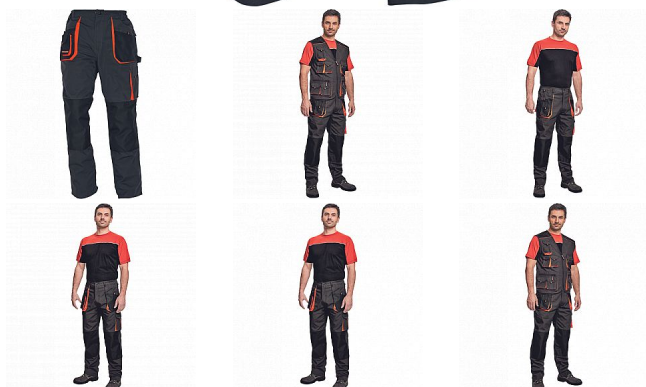

EMERTON kalhoty ČERNÁ/ORANŽ

» PRACOVNÍ ODĚVY » Montérkové kalhoty » EMERTON kalhoty ČERNÁ/ORANŽ

Popis

- pánské pracovní kalhoty vysoké odolnosti, elastický pas
- multifunkční kapsy
- Oxford 600D zesílení kolenních kapes pro vkládání ochranných náhleníků

Kód zboží	1027102001
EAN	8591806024977
Značka	CERVA

Na skladě: U dodavatele

Parametry

Značka	CERVA
Materiál	Svrchní materiál: 65% polyester, 35% bavlna, 270 g/m ²
Barva	černá
Pohlaví	Pánské