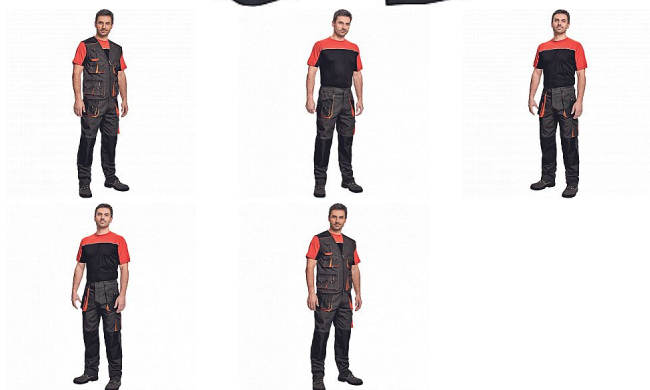

EMERTON kalhoty ČERNÁ/ORANŽ

» PRACOVNÍ ODĚVY » Montérkové kalhoty » EMERTON kalhoty ČERNÁ/ORANŽ

Popis

- pánské pracovní kalhoty vysoké odolnosti, elastický pas
- multifunkční kapsy
- Oxford 600D zesílení kolenních kapes pro vkládání ochranných náhleníků

Kód zboží	1027102001
EAN	8591806024984
Značka	CERVA

Na skladě: U dodavatele

Parametry

Značka	CERVA
Materiál	Svrchní materiál: 65% polyester, 35% bavlna, 270 g/m ²
Barva	černá
Pohlaví	Pánské