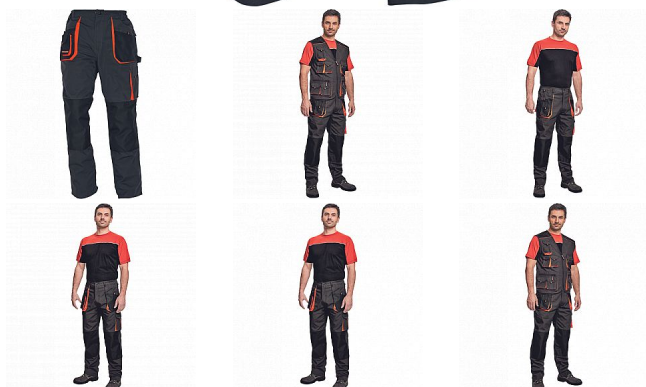

EMERTON kalhoty ČERNÁ/ORANŽ

» PRACOVNÍ ODĚVY » Montérkové kalhoty » EMERTON kalhoty ČERNÁ/ORANŽ

Popis

- pánské pracovní kalhoty vysoké odolnosti, elastický pas
- multifunkční kapsy
- Oxford 600D zesílení kolenních kapes pro vkládání ochranných náhleníků

Kód zboží	1027102001
EAN	8591806024984
Značka	CERVA

Na skladě: U dodavatele

Parametry

Značka	CERVA
Materiál	Svrchní materiál: 65% polyester, 35% bavlna, 270 g/m ²
Barva	černá
Pohlaví	Pánské