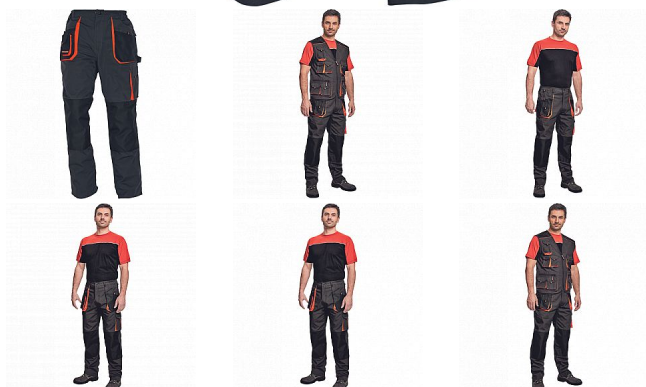

EMERTON kalhoty ČERNÁ/ORANŽ

» PRACOVNÍ ODĚVY » Montérkové kalhoty » EMERTON kalhoty ČERNÁ/ORANŽ

Popis

- pánské pracovní kalhoty vysoké odolnosti, elastický pas
- multifunkční kapsy
- Oxford 600D zesílení kolenních kapes pro vkládání ochranných náhleníků

Kód zboží	1027102001
EAN	8591806024991
Značka	CERVA

Na skladě: U dodavatele

Parametry

Značka	CERVA
Materiál	Svrchní materiál: 65% polyester, 35% bavlna, 270 g/m ²
Barva	černá
Pohlaví	Pánské