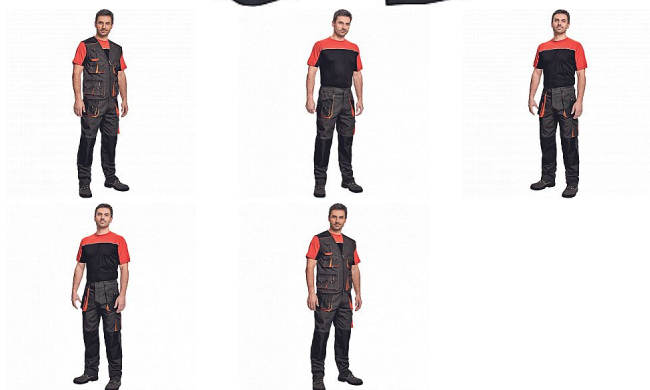

# EMERTON kalhoty ČERNÁ/ORANŽ

» PRACOVNÍ ODĚVY » Montérkové kalhoty » EMERTON kalhoty ČERNÁ/ORANŽ

## Popis

- pánské pracovní kalhoty vysoké odolnosti, elastický pas
- multifunkční kapsy
- Oxford 600D zesílení kolenních kapes pro vkládání ochranných náhleníků

Kód zboží	1027102001
EAN	8591806024991
Značka	CERVA

## Parametry

Značka	CERVA
Materiál	<b>Svrchní materiál:</b> 65% polyester, 35% bavlna, 270 g/m <sup>2</sup>
Barva	černá
Pohlaví	Pánské