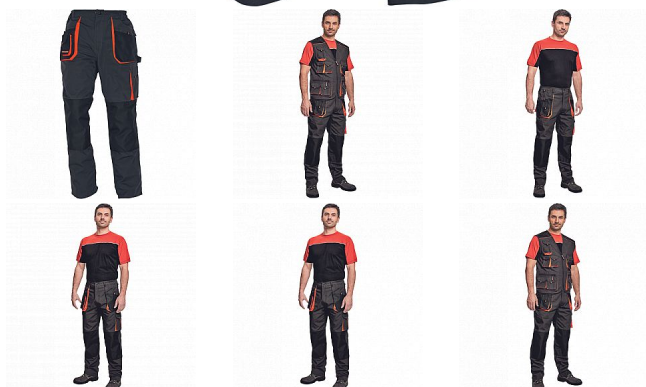

EMERTON kalhoty ČERNÁ/ORANŽ

» PRACOVNÍ ODĚVY » Montérkové kalhoty » EMERTON kalhoty ČERNÁ/ORANŽ

Popis

- pánské pracovní kalhoty vysoké odolnosti, elastický pas
- multifunkční kapsy
- Oxford 600D zesílení kolenních kapes pro vkládání ochranných náhleníků

Kód zboží	1027102001
EAN	8591806025004
Značka	CERVA

Na skladě: U dodavatele
U dodavatele: 4 KS

Parametry

Značka	CERVA
Materiál	Svrchní materiál: 65% polyester, 35% bavlna, 270 g/m ²
Barva	černá
Pohlaví	Pánské