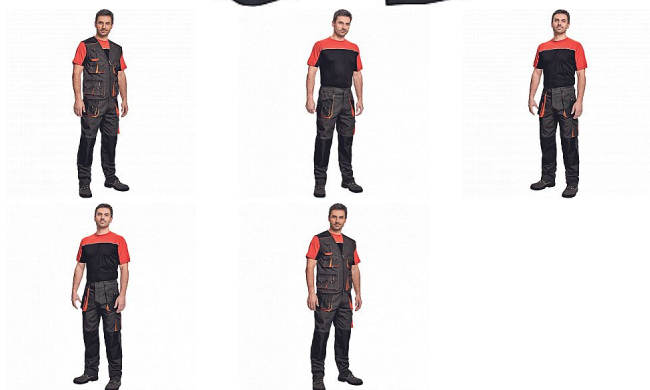

# EMERTON kalhoty ČERNÁ/ORANŽ

» PRACOVNÍ ODĚVY » Montérkové kalhoty » EMERTON kalhoty ČERNÁ/ORANŽ

## Popis

- pánské pracovní kalhoty vysoké odolnosti, elastický pas
- multifunkční kapsy
- Oxford 600D zesílení kolenních kapes pro vkládání ochranných nákoleníků

Kód zboží	1027102001
EAN	8591806025004
Značka	CERVA

## Parametry

Značka	CERVA
Materiál	<b>Svrchní materiál:</b> 65% polyester, 35% bavlna, 270 g/m <sup>2</sup>
Barva	černá
Pohlaví	Pánské