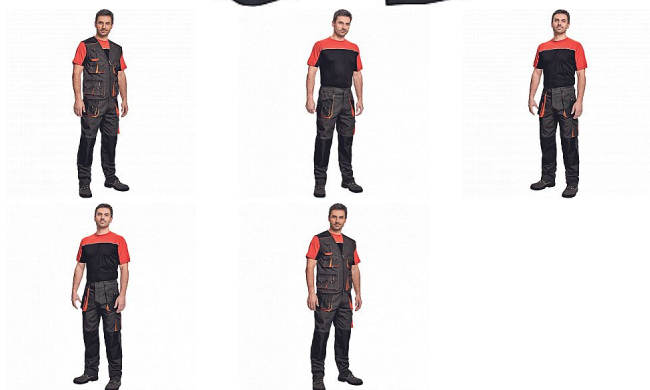

EMERTON kalhoty ČERNÁ/ORANŽ

» PRACOVNÍ ODĚVY » Montérkové kalhoty » EMERTON kalhoty ČERNÁ/ORANŽ

Popis

- pánské pracovní kalhoty vysoké odolnosti, elastický pas
- multifunkční kapsy
- Oxford 600D zesílení kolenních kapes pro vkládání ochranných nákoleníků

Kód zboží	1027102001
EAN	8591806025004
Značka	CERVA

Na skladě: U dodavatele
U dodavatele: 11 KS

Parametry

Značka	CERVA
Materiál	Svrchní materiál: 65% polyester, 35% bavlna, 270 g/m ²
Barva	černá
Pohlaví	Pánské