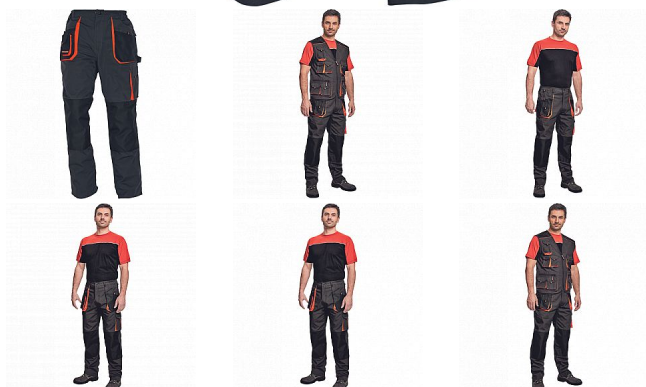

# EMERTON kalhoty ČERNÁ/ORANŽ

» PRACOVNÍ ODĚVY » Montérkové kalhoty » EMERTON kalhoty ČERNÁ/ORANŽ

## Popis

- pánské pracovní kalhoty vysoké odolnosti, elastický pas
- multifunkční kapsy
- Oxford 600D zesílení kolenních kapes pro vkládání ochranných náhleníků

Kód zboží	1027102001
EAN	8591806025011
Značka	CERVA

## Parametry

Značka	CERVA
Materiál	<b>Svrchní materiál:</b> 65% polyester, 35% bavlna, 270 g/m <sup>2</sup>
Barva	černá
Pohlaví	Pánské