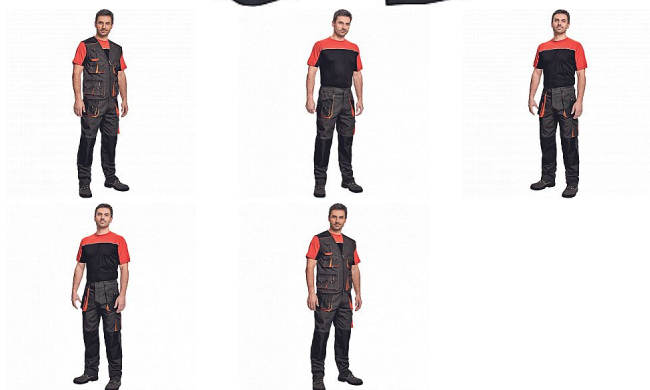

# EMERTON kalhoty ČERNÁ/ORANŽ

» PRACOVNÍ ODĚVY » Montérkové kalhoty » EMERTON kalhoty ČERNÁ/ORANŽ

## Popis

- pánské pracovní kalhoty vysoké odolnosti, elastický pas
- multifunkční kapsy
- Oxford 600D zesílení kolenních kapes pro vkládání ochranných náhleníků

Kód zboží	1027102001
EAN	8591806025011
Značka	CERVA

## Parametry

Značka	CERVA
Materiál	<b>Svrchní materiál:</b> 65% polyester, 35% bavlna, 270 g/m <sup>2</sup>
Barva	černá
Pohlaví	Pánské