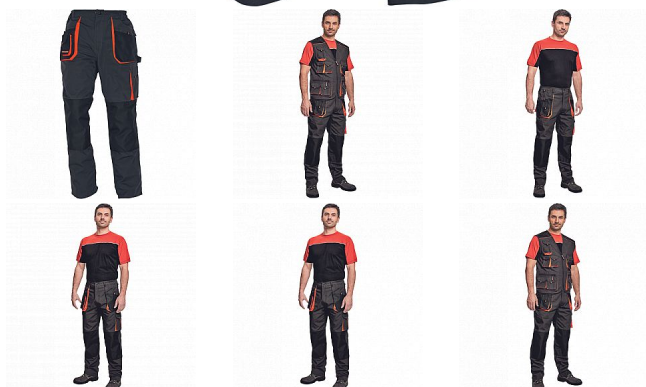

EMERTON kalhoty ČERNÁ/ORANŽ

» PRACOVNÍ ODĚVY » Montérkové kalhoty » EMERTON kalhoty ČERNÁ/ORANŽ

Popis

- pánské pracovní kalhoty vysoké odolnosti, elastický pas
- multifunkční kapsy
- Oxford 600D zesílení kolenních kapes pro vkládání ochranných náhleníků

Kód zboží	1027102001
EAN	8591806025011
Značka	CERVA

Na skladě: U dodavatele

Parametry

Značka	CERVA
Materiál	Svrchní materiál: 65% polyester, 35% bavlna, 270 g/m ²
Barva	černá
Pohlaví	Pánské