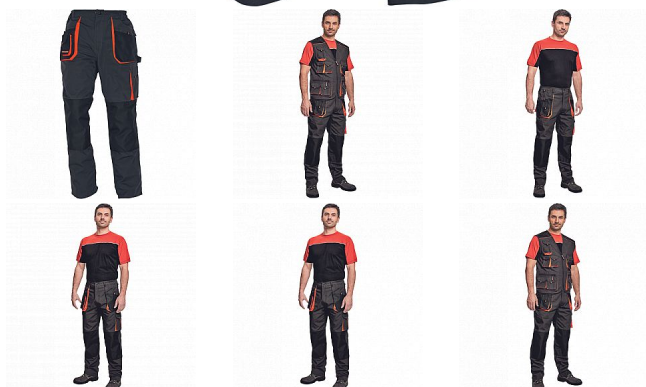

EMERTON kalhoty ČERNÁ/ORANŽ

» PRACOVNÍ ODĚVY » Montérkové kalhoty » EMERTON kalhoty ČERNÁ/ORANŽ

Popis

- pánské pracovní kalhoty vysoké odolnosti, elastický pas
- multifunkční kapsy
- Oxford 600D zesílení kolenních kapes pro vkládání ochranných náhleníků

Kód zboží	1027102001
EAN	8591806097285
Značka	CERVA

Na skladě: U dodavatele
na cestě 1 KS

Parametry

Značka	CERVA
Materiál	Svrchní materiál: 65% polyester, 35% bavlna, 270 g/m ²
Barva	černá
Pohlaví	Pánské