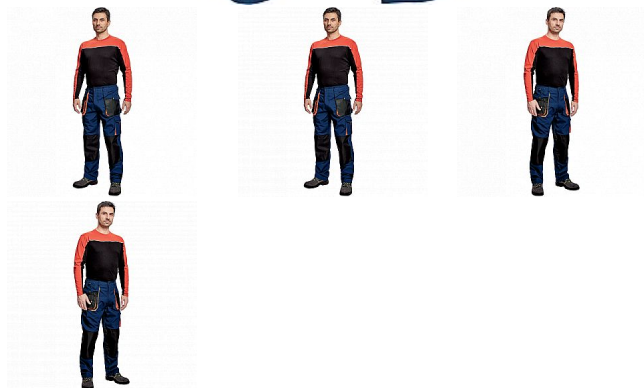

# EMERTON kalhoty NAVY

» PRACOVNÍ ODĚVY » Montérkové kalhoty » EMERTON kalhoty NAVY

## Popis

- pánské pracovní kalhoty vysoké odolnosti, elastický pas
- multifunkční kapsy
- Oxford 600D zesílení kolenních kapes pro vkládání ochranných náhleníků

Kód zboží	1027102003
Značka	CERVA

Na skladě: U dodavatele

## Parametry

Značka	CERVA
Materiál	<b>Svrchní materiál:</b> 65% polyester, 35% bavlna, 270 g/m <sup>2</sup>
Barva	modrá
Pohlaví	Pánské