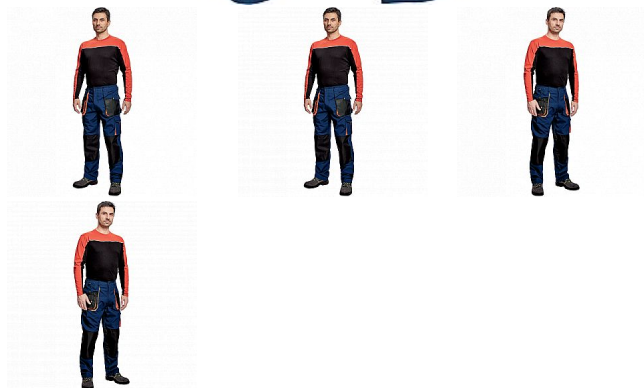

EMERTON kalhoty NAVY

» PRACOVNÍ ODĚVY » Montérkové kalhoty » EMERTON kalhoty NAVY

Popis

- pánské pracovní kalhoty vysoké odolnosti, elastický pas
- multifunkční kapsy
- Oxford 600D zesílení kolenních kapes pro vkládání ochranných nákoleníků

Kód zboží	1027102003
Značka	CERVA

Na skladě: U dodavatele

Parametry

Značka	CERVA
Materiál	Svrchní materiál: 65% polyester, 35% bavlna, 270 g/m ²
Barva	modrá
Pohlaví	Pánské