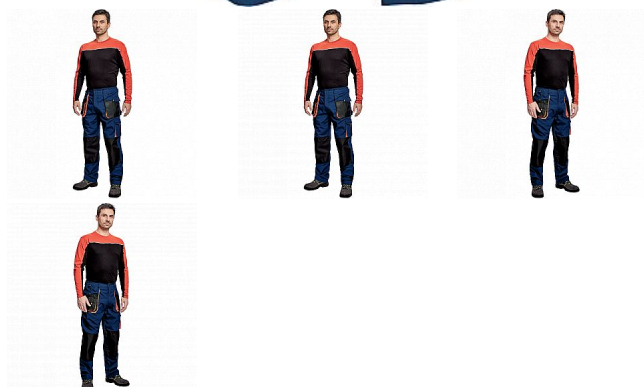

EMERTON kalhoty NAVY

» PRACOVNÍ ODĚVY » Montérkové kalhoty » EMERTON kalhoty NAVY

Popis

- pánské pracovní kalhoty vysoké odolnosti, elastický pas
- multifunkční kapsy
- Oxford 600D zesílení kolenních kapes pro vkládání ochranných náhleníků

Kód zboží	1027102003
Značka	CERVA

Na skladě: U dodavatele

Parametry

Značka	CERVA
Materiál	Svrchní materiál: 65% polyester, 35% bavlna, 270 g/m ²
Barva	modrá
Pohlaví	Pánské